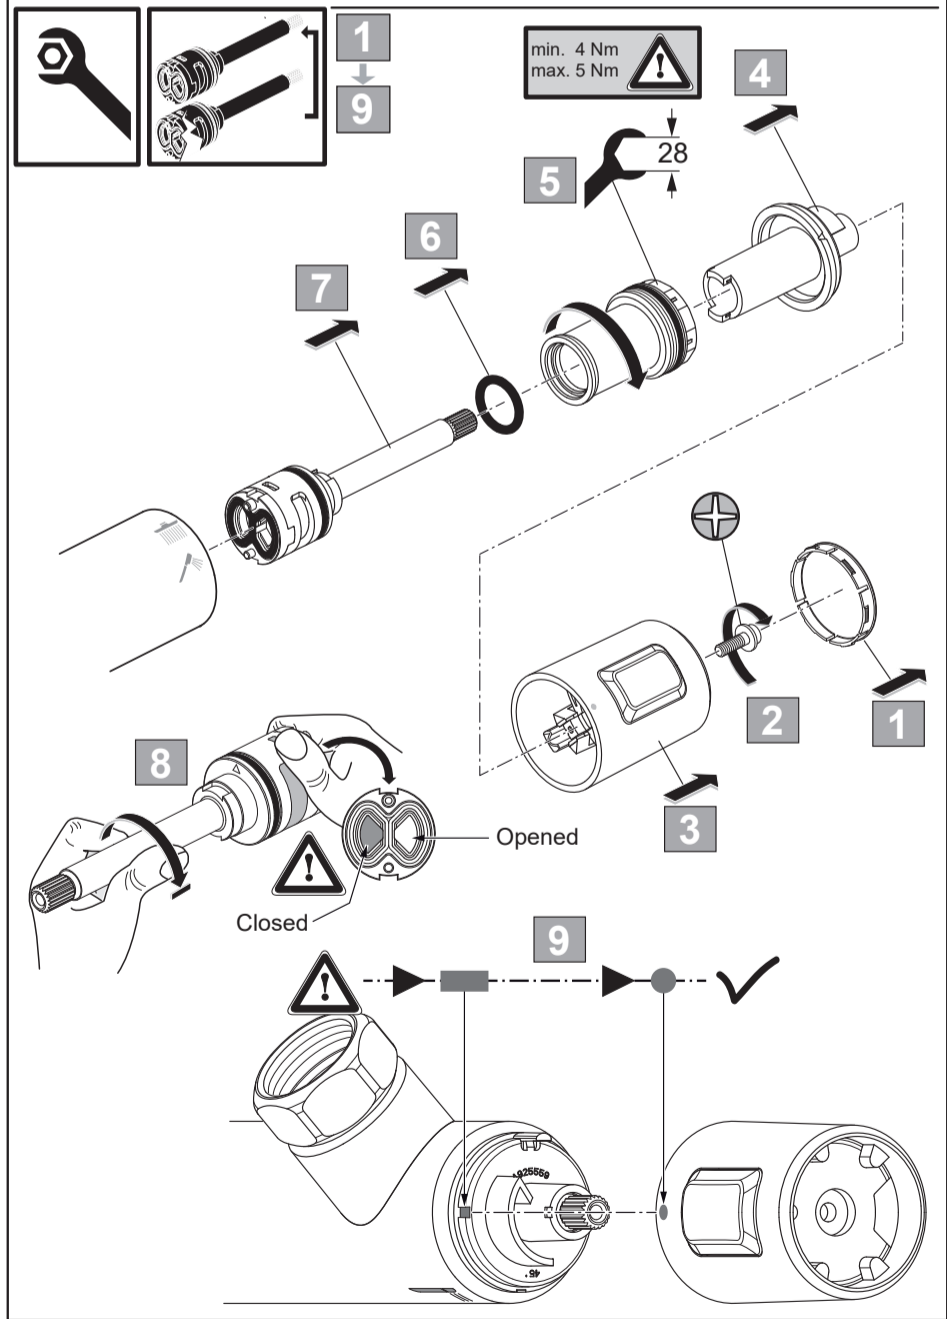

XX = AA, XG

Pos.	Part No.
1	A 861 370 XX
2	A 861 371 NU
3	A 861 375 NU
4	A 861 376 NU
5	A 861 374 NU
6	A 861 372 NU
7	B 961 016 XX
8	A 861 385 NU
	A 861 542 XG
9	BE 175 XX
10	B 9402 XX
11	A 861 377 XX
12	B 960 976 XX
13	A 861 331 XX

14	A 861 378 XX	
15	A 861 379 XX	150 mm
	A 861 380 XX	300 mm
16	A 861 508 XX	

Ideal Standard

CERATHERM T25
A 7545 ..

1123 / A 868 963R1
 Made in Germany

Ideal Standard International NV
 Corporate Village - Gent Building
 Da Vincilaan 2
 1935 Zaventem
 Belgium