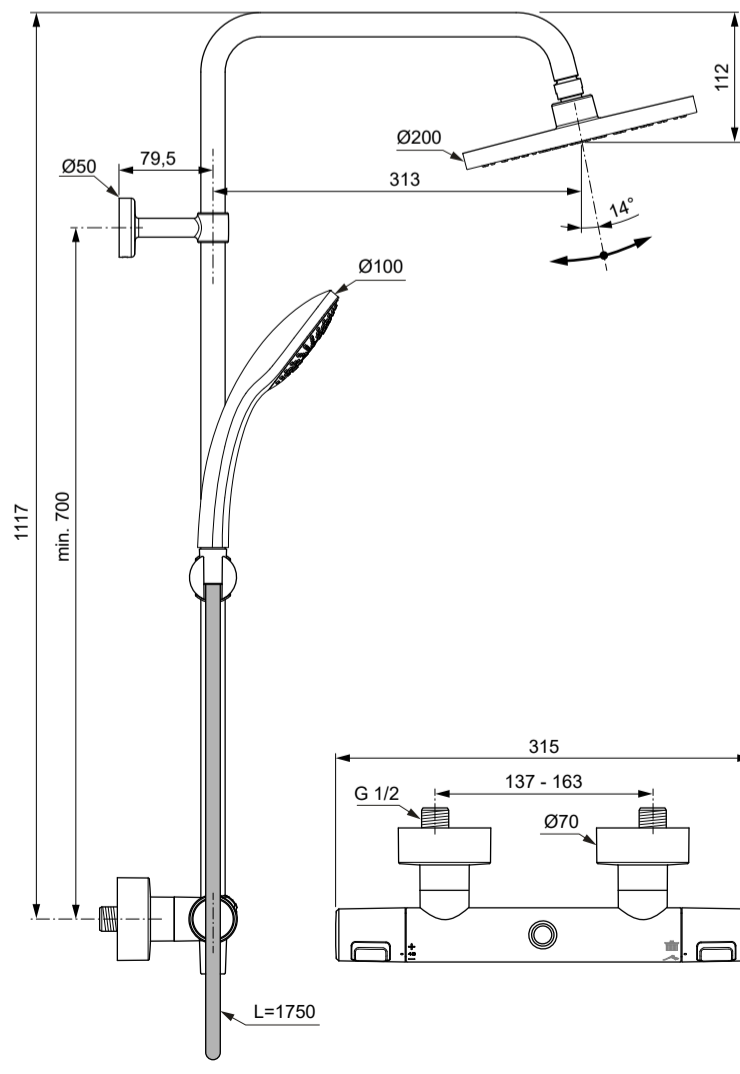

XX = AA, XG

Pos.	Part No.
1	A 861 370 XX
2	A 861 371 NU
3	A 861 375 NU
4	A 861 376 NU
5	A 861 374 NU
6	A 861 372 NU
7	B 961 016 XX
8	A 861 385 NU
	A 861 542 XG
9	BE 175 XX
10	B 9402 XX
11	A 861 377 XX
12	B 960 976 XX
13	A 861 331 XX

14	A 861 378 XX	
15	A 861 379 XX	150 mm
	A 861 380 XX	300 mm
16	A 861 508 XX	

Ideal Standard

CERATHERM T25
A 7545 ..

1123 / A 868 963R1
 Made in Germany

Ideal Standard International NV
 Corporate Village - Gent Building
 Da Vincilaan 2
 1935 Zaventem
 Belgium