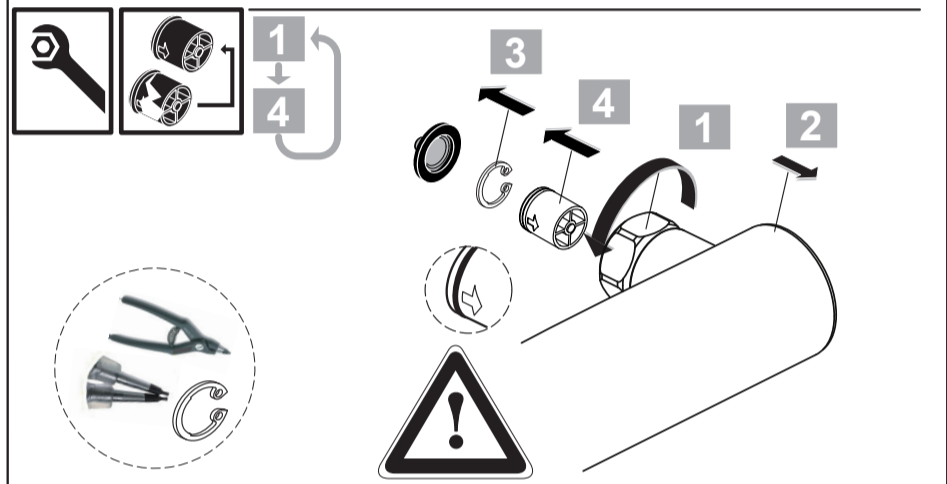

XX = AA, XG

Pos.	Part No.
1	A 861 370 XX
2	A 861 371 NU
3	A 861 375 NU
4	A 861 376 NU
5	A 861 374 NU
6	A 861 372 NU
7	B 961 016 XX
8	A 861 385 NU
	A 861 542 XG
9	BE 175 XX
10	B 9402 XX
11	A 861 377 XX
12	B 960 976 XX
13	A 861 331 XX

14	A 861 378 XX	
15	A 861 379 XX	150 mm
	A 861 380 XX	300 mm
16	A 861 508 XX	

Ideal Standard

CERATHERM T25
A 7545 ..

1123 / A 868 963R1
 Made in Germany

Ideal Standard International NV
 Corporate Village - Gent Building
 Da Vincilaan 2
 1935 Zaventem
 Belgium