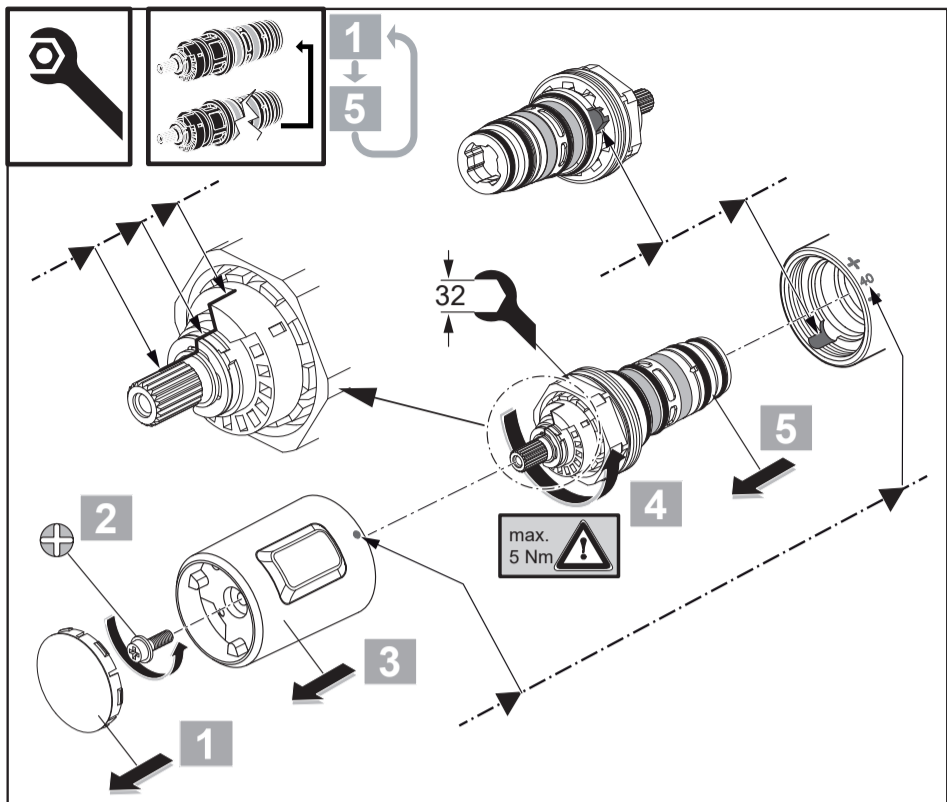

XX = AA, XG

Pos.	Part No.
1	A 861 370 XX
2	A 861 371 NU
3	A 861 375 NU
4	A 861 376 NU
5	A 861 374 NU
6	A 861 372 NU
7	B 961 016 XX
8	A 861 385 NU
	A 861 542 XG
9	BE 175 XX
10	B 9402 XX
11	A 861 377 XX
12	B 960 976 XX
13	A 861 331 XX

14	A 861 378 XX	
15	A 861 379 XX	150 mm
	A 861 380 XX	300 mm
16	A 861 508 XX	

Ideal Standard

CERATHERM T25
A 7545 ..

1123 / A 868 963R1
 Made in Germany

Ideal Standard International NV
 Corporate Village - Gent Building
 Da Vincilaan 2
 1935 Zaventem
 Belgium