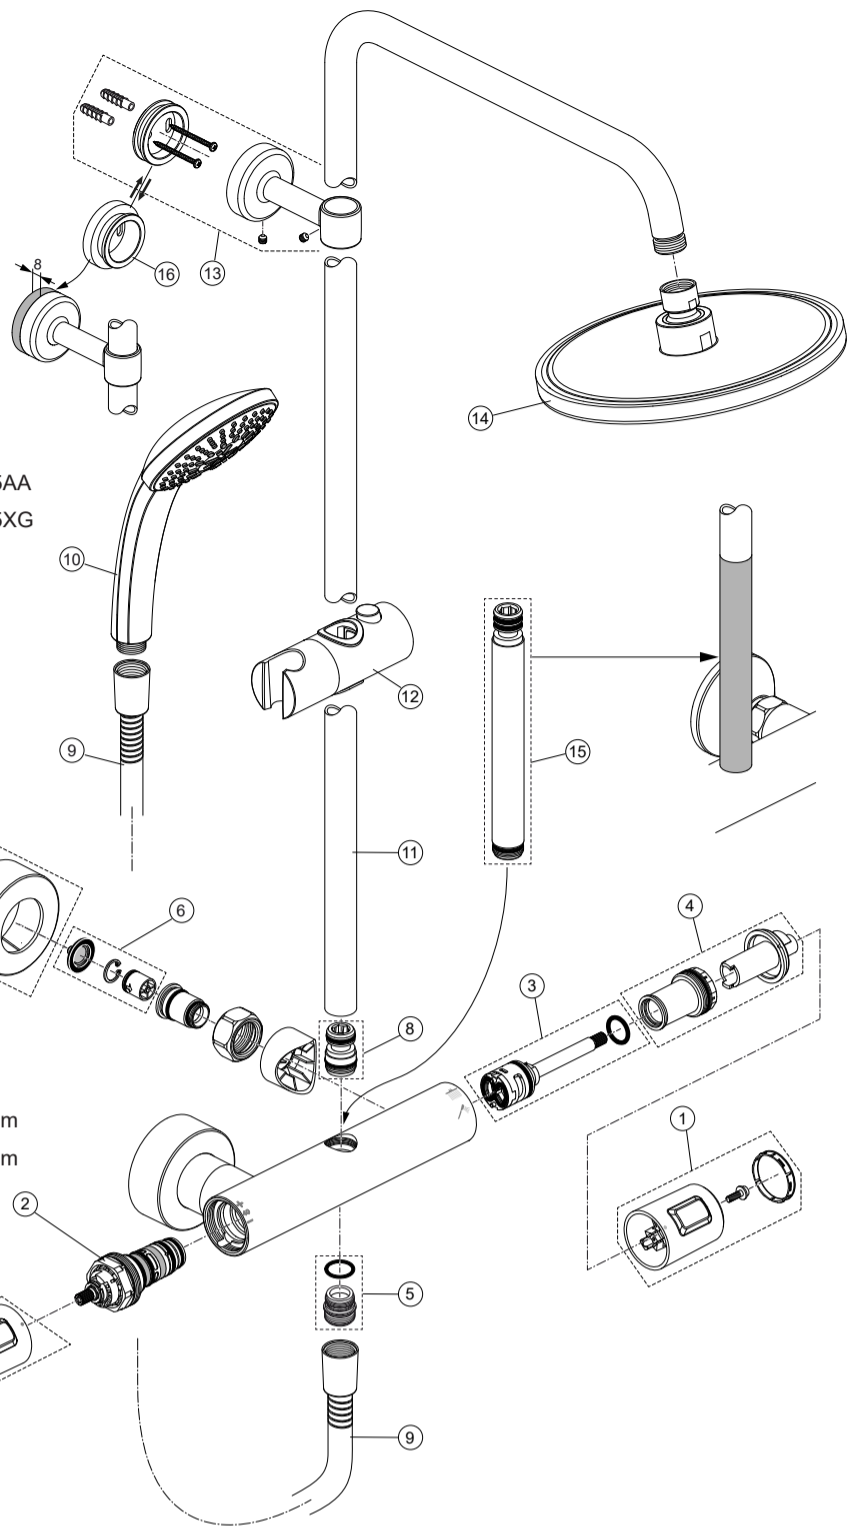

Spare Parts / Ersatzteile / Pièces de recharge / Pezzi di Ricambio / Piezas de requesto /
 Parte de reposição / Reserveonderdelen / Reservdelar / Reservedeler / Varaosat /
 Vraosat / Varahlutir / Ανταλλακτικά / Yedek Parçalar / Náhradní díly / Náhradné diely /
 Nadomestni deli / Резервни части / Запчасти / Części Zapasowe / Piese de schimb /
 Rendelhető alkatrészek / Запасні частини / Reservni delovi / Резервни делови /
 Резервни делови / Atsarginių dalių / Tellitavad varuosad / Rezervju daļi

XX = AA, XG

Pos.	Part No.
1	A 861 370 XX
2	A 861 371 NU
3	A 861 375 NU
4	A 861 376 NU
5	A 861 374 NU
6	A 861 372 NU
7	B 961 016 XX
8	A 861 385 NU
	A 861 542 XG
9	BE 175 XX
10	B 9402 XX
11	A 861 377 XX
12	B 960 976 XX
13	A 861 331 XX

14	A 861 378 XX	
15	A 861 379 XX	150 mm
	A 861 380 XX	300 mm
16	A 861 508 XX	

Ideal Standard

CERATHERM T25
A 7545 ..

1123 / A 868 963R1
 Made in Germany

Ideal Standard International NV
 Corporate Village - Gent Building
 Da Vincilaan 2
 1935 Zaventem
 Belgium