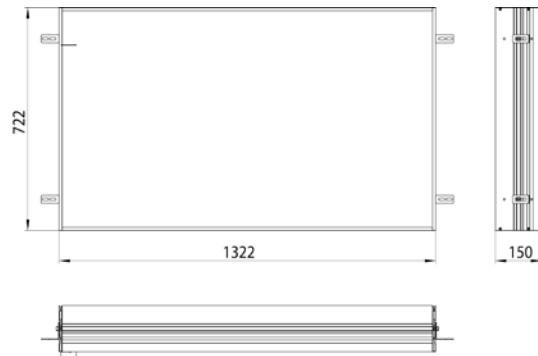

PRODUKTINFORMATION

Einbaurahmen Einbaurahmen

Art.-Nr.9497 000 14

für Lichtspiegelschrank prime, 1.300 mm