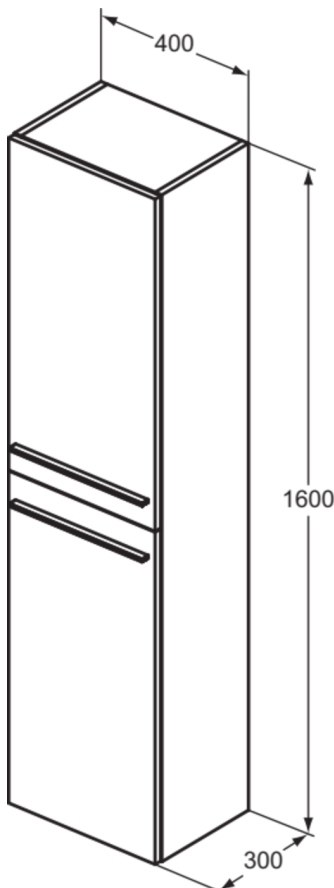

## T5260DU

I.LIFE A | Schrank 400x300x1600 mm in weiß matt lackiert, 2 Türen | Vormontiert, Nachhaltig gewonnenes Holz

### Bild & Zeichnung

### Allgemeine Informationen

Produktkategorie:	Möbel
Produktart:	Schrank
Marke:	Ideal Standard
Kollektion:	I.LIFE A
Designer:	Palomba Serafini Associati
Colour:	DU - Weiß Matt Lackiert
Oberflächenveredelung:	Matt
Maximale Höhe (mm):	1600
Maximale Breite (mm):	400
Ausladung (mm):	300
Befestigungsart:	Befestigungsset
Nettogewicht (kg):	30.48
EAN Code:	8014140502067