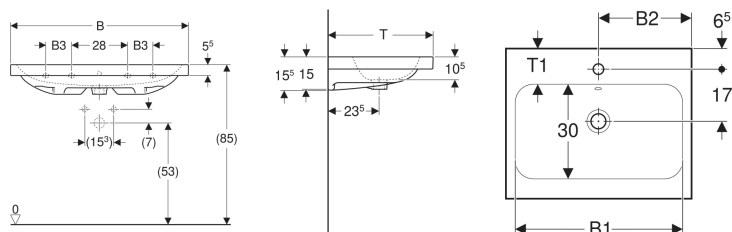

Geberit iCon Light Waschtisch

Beispielbild

Eigenschaften

- Unterbaufähig

Technische Daten

Werkstoff

Sanitärkeramik

Art.-Nr.	Farbe / Oberfläche	Hahnloch	Überlauf	B	B1	B2	B3	Breite Unterschrank	H	T	T1	Befestigungspunkte	VE 1
501.836.00.3 *	weiß	ohne	sichtbar	90 cm	83 cm	45 cm	13 cm	88.8 cm	15.5 cm	48 cm	11 cm	4	1 St.

* Auftragsbezogene Produktion

Zubehör

- Geberit Tauchrohrgeruchsverschluss für Waschbecken, Abgang horizontal
- Geberit Waschbeckenablauf Raumsparmodell, schmale Ausführung, mit Außenventilstopfen mit Druckbetätigung
- Geberit Waschbeckenablauf Raumsparmodell, schmale Ausführung, mit Außenventilstopfen mit Hebelbetätigung
- Geberit Waschbeckenablauf Raumsparmodell, schmale Ausführung, mit freiem Auslauf und Ventilabdeckung
- Geberit Drehbetätigung mit Kabelzug