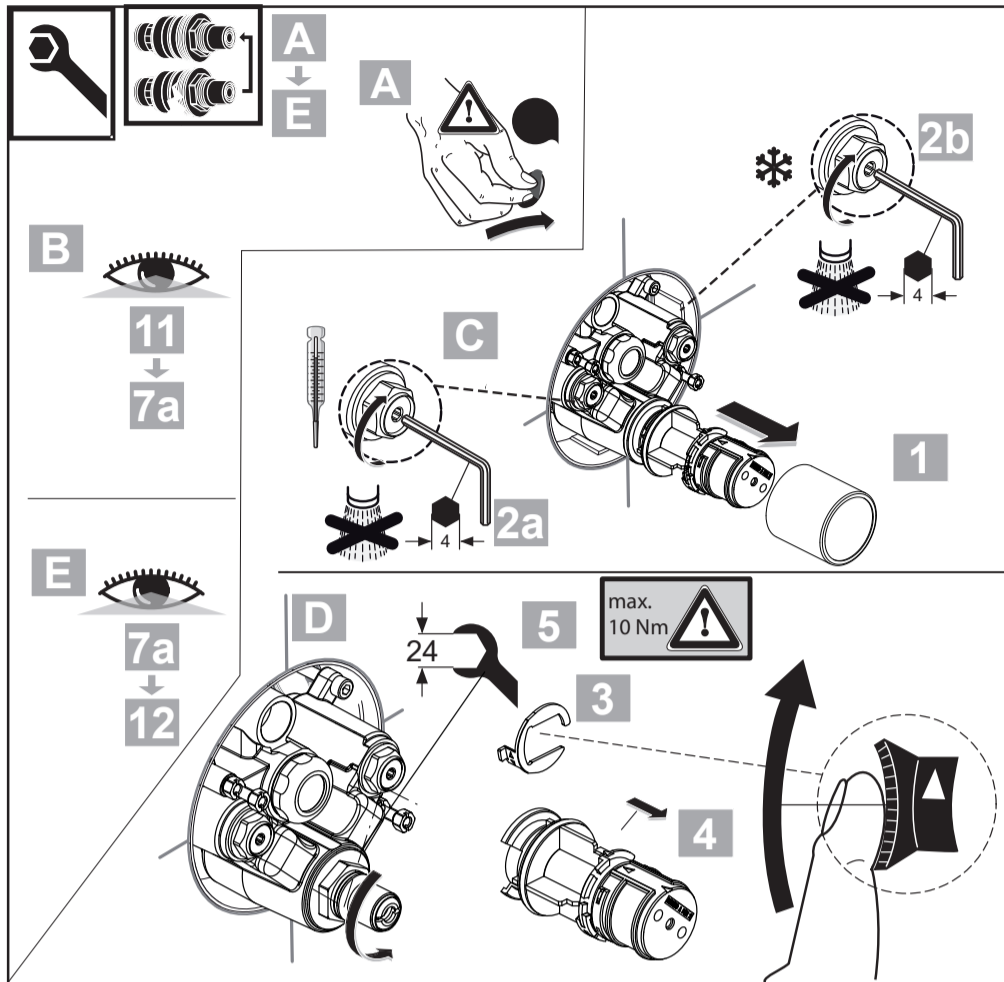

Pos.	Part No.	7	F 961 049 NU	13	A 861 704 NU
1	A 960 890 NU	8	A 962 229NU	14	F 961 073 AA
2	F 961 052 NU	9	F 960 903 NU	15	A 961 885 AA
3	F 961 050 NU	10	A 861 114 NU	16	E 960 641 AA
4	F 961 051 AA		A 960 635 NU 2m	17	A 960 704 NU 20mm
5	A 963 427 NU	11	F 961 024 NU		A 962 476 NU 40mm
6	A 963 146 NU	12	F 961 054 NU	18	F 961 057 AA

Ideal Standard

CeraPlus
A 6732 ..

0724 / A 868 933 R1
Made in Germany

Ideal Standard International NV
 Corporate Village - Gent Building
 Da Vincilaan 2
 1935 Zaventem
 Belgium

www.idealstandard.com

P	bar	MAX. 8	5		Q (3 bar)
T	°C	MAX. 80	65		l/min
			55		11.5