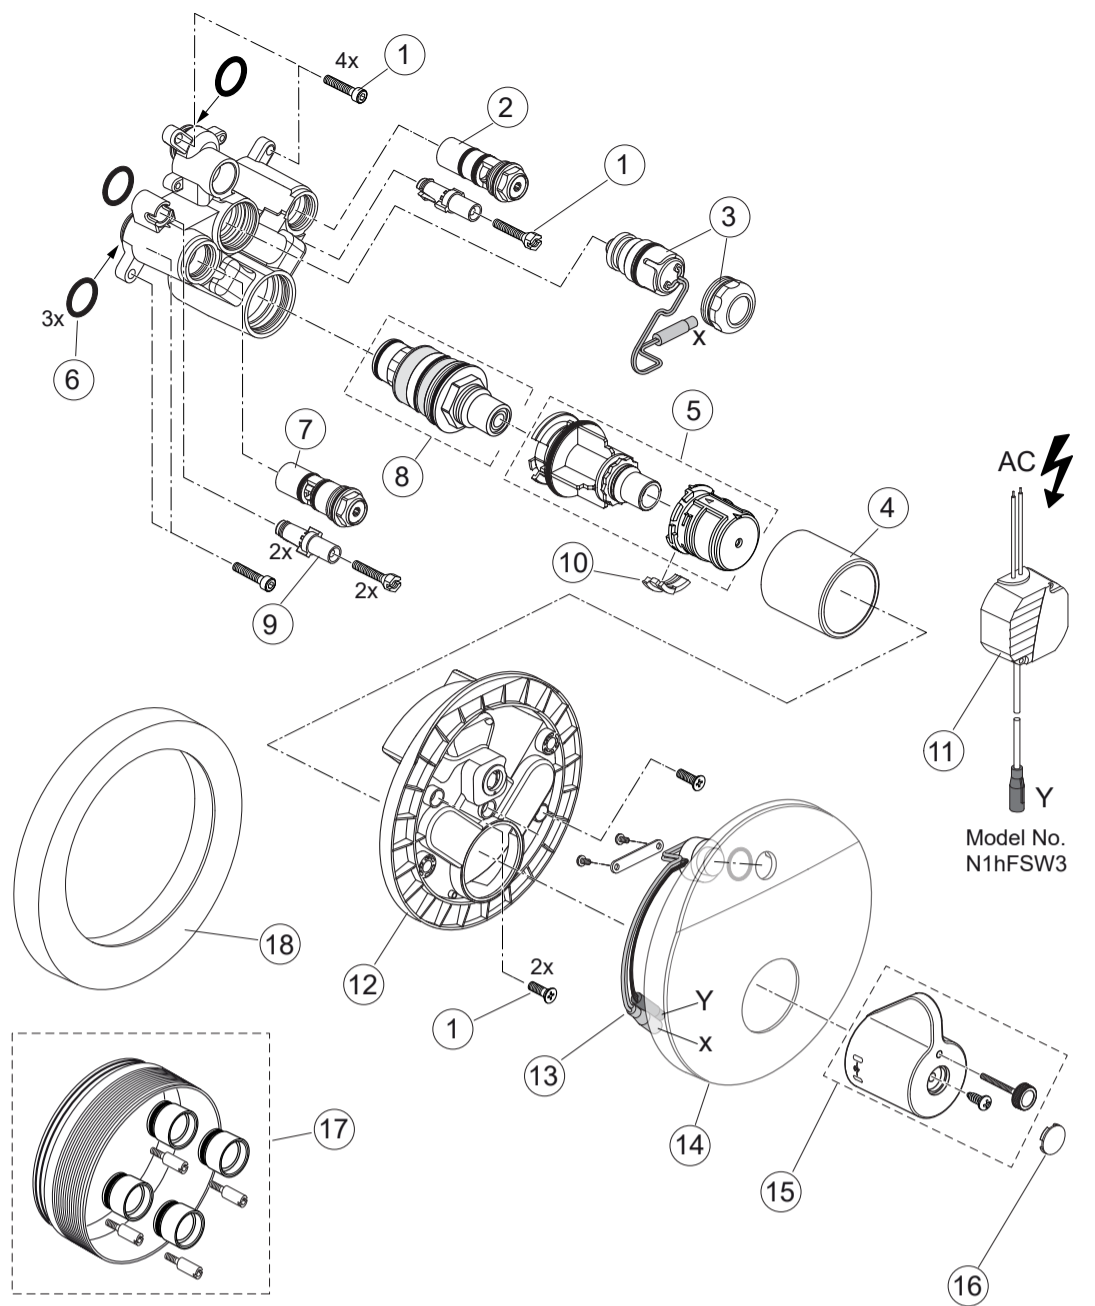

Pos.	Part No.	7	F 961 049 NU	13	A 861 704 NU
1	A 960 890 NU	8	A 962 229NU	14	F 961 073 AA
2	F 961 052 NU	9	F 960 903 NU	15	A 961 885 AA
3	F 961 050 NU	10	A 861 114 NU	16	E 960 641 AA
4	F 961 051 AA		A 960 635 NU 2m	17	A 960 704 NU 20mm
5	A 963 427 NU	11	F 961 024 NU		A 962 476 NU 40mm
6	A 963 146 NU	12	F 961 054 NU	18	F 961 057 AA

Ideal Standard

CeraPlus
A 6732 ..

0724 / A 868 933 R1
Made in Germany

Ideal Standard International NV
 Corporate Village - Gent Building
 Da Vincilaan 2
 1935 Zaventem
 Belgium

www.idealstandard.com

P	bar	MAX. 8	5		Q (3 bar)
T	°C	MAX. 80	65		l/min
			55		11.5