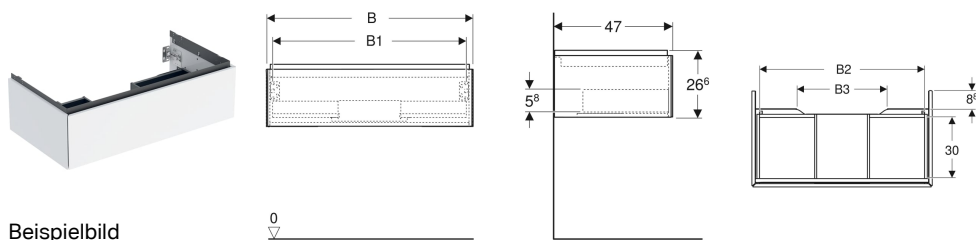

Geberit ONE Unterschrank für Waschtisch, mit einer Schublade

Eigenschaften

- FSC™ C134279 zertifiziert
- Wandhängend
- Kompletter nutzbarer Stauraum in oberer Schublade
- Mit einer Schublade
- Push-to-open-Mechanismus zum Öffnen
- Schublade mit Selbsteinzug

- Feuchtigkeitsbeständig
- Vormontiert geliefert

Technische Daten

Werkstoff	Hochverdichtete Dreischicht-Holzspanplatte
Maximale Schubladenbelastung	30 kg

Lieferumfang

- Unterschrank für Waschtisch
- Befestigungsmaterial

Art.-Nr.	Farbe / Oberfläche	B	B1	B2	B3	Breite Waschtisch	H	T	VE1
505.073.00.5	Eiche / Melamin Holzstruktur	88.8 cm	83.4 cm	81.3 cm	44.8 cm	90 cm	26.6 cm	47 cm	1 St.

Zubehör

- Geberit Set Schubladeneinsätze für obere Schublade
- Geberit Lichtleiste für Schublade, links und rechts, Länge 35 cm
- Geberit Steckdosenelement
- Geberit Steckdosenelement mit ComfortLight-Modul