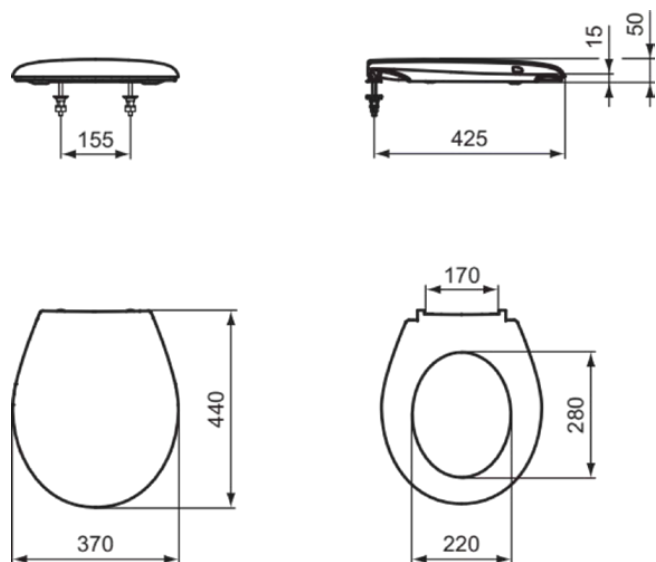

SAN REMO

K705401

SAN REMO | Wrapover Sitz 370x440x50 mm in weiß glänzend

Bild & Zeichnung

Allgemeine Informationen

Produktkategorie:	WC-Sitze
Produktart:	Wrapover Sitz
Marke:	Ideal Standard
Kollektion:	SAN REMO
Designer:	Ideal Standard
Farbe:	01 - Weiß Glänzend
Oberflächenveredelung:	glänzend
Höhe (mm):	50
Breite (mm):	370
Ausladung (mm):	440
Befestigungsart:	Scharniereset
Nettogewicht (kg):	1.90
EAN Code:	4015413906272

• Spare Parts List

Produktspezifikationen

Diebstahlschutz:	Nein
Schließmechanismus:	Normal close
Farbcode:	01
Farbbeschreibung:	weiß glänzend
Stangenscharnier:	Nein
Geeignet für handelsübliche Toiletten:	Ja
Scharnieraufnahme:	Scharnier in Deckel eingelassen
Material:	Kunststoff
Materialspezifikation:	Duroplast
PVD Technologie:	Nein
Schnellwechsel Option:	Nein
Schlankes Modell:	Nein
Oberflächenveredelung:	glänzend
Mit Hygieneaussparung / fester Toilettensitz:	Nein
Mit Motiv:	Nein