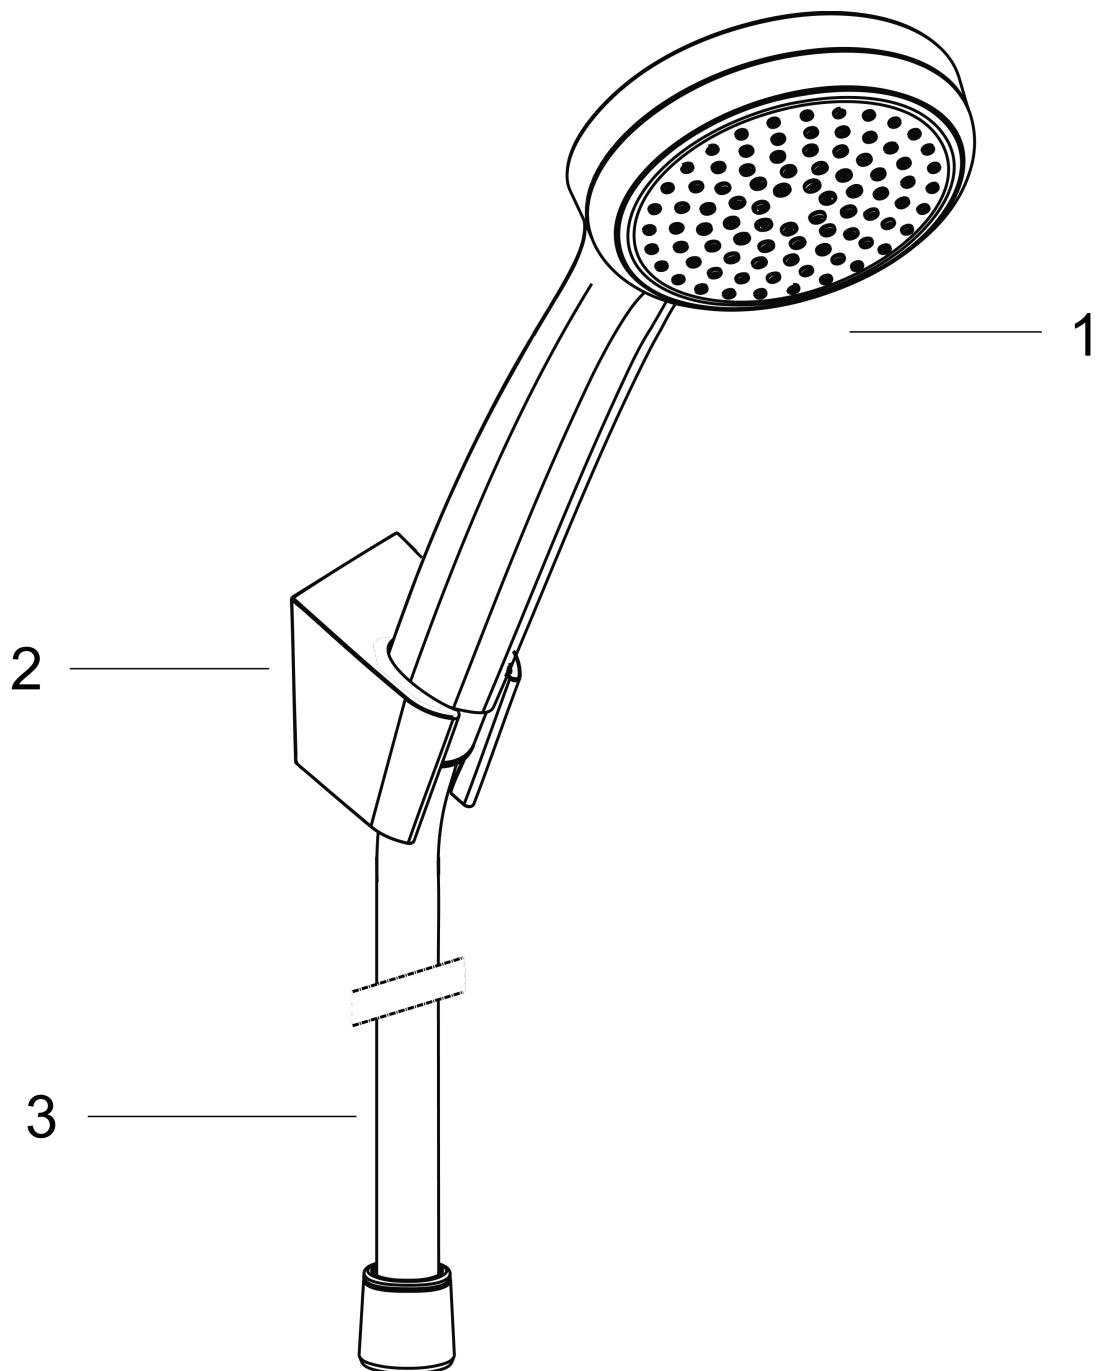

Croma 100

Brausehalterset Mono mit Brauseschlauch 125 cm

Oberfläche: **Chrom** Artikelnummer: **27574000**

Beschreibung

Merkmale

- besteht aus: Handbrause, Brausehalter, Brauseschlauch
- Brausekopfgröße: 100 mm
- integrierte Brausehalterfunktion
- Strahlart: Rain
- maximale Durchflussmenge bei 3 bar: 16 l/min
- Mindestfließdruck: 1 bar
- Betriebsdruck: min. 1 bar/max. 6 bar
- brauseseitiger Drehwirbel gegen lästiges Verdrehen des Brauseschlauches
- Brauseschlauch mit beidseitig konischer Mutter
- Brausehalter aus Kunststoff
- Wandbefestigung: Schraubbefestigung
- ausspülbare Siebdichtung

Technologie

Produktabbildung

Maßzeichnung

Croma 100
Brausehalterset Mono mit Brauseschlauch 125 cm
 Oberfläche: **Chrom** Artikelnummer: **27574000**

Explosionszeichnung

Baujahr: >05/11

Croma 100
Brausehalterset Mono mit Brauseschlauch 125 cm
 Oberfläche: **Chrom** Artikelnummer: **27574000**

Ersatzteilliste

Baujahr: >05/11

Pos.	Beschreibung	Artikelnummer	PG	VE
1	Handbrause	28580000	98	1
2	Handbrausenhalter	28331000	98	1
3	Brauseschlauch Isiflex'B 1,25 m	28272000	98	1