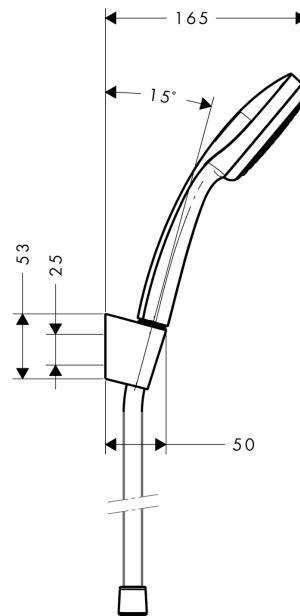

Croma 100

Brausehalterset Mono mit Brauseschlauch 125 cm

Oberfläche: **Chrom** Artikelnummer: **27574000**

Beschreibung

Merkmale

- besteht aus: Handbrause, Brausehalter, Brauseschlauch
- Brausekopfgröße: 100 mm
- integrierte Brausehalterfunktion
- Strahlart: Rain
- maximale Durchflussmenge bei 3 bar: 16 l/min
- Mindestfließdruck: 1 bar
- Betriebsdruck: min. 1 bar/max. 6 bar
- brauseseitiger Drehwirbel gegen lästiges Verdrehen des Brauseschlauches
- Brauseschlauch mit beidseitig konischer Mutter
- Brausehalter aus Kunststoff
- Wandbefestigung: Schraubbefestigung
- ausspülbare Siebdichtung

Technologie

Produktabbildung

Maßzeichnung

Croma 100
Brausehalterset Mono mit Brauseschlauch 125 cm
 Oberfläche: **Chrom** Artikelnummer: **27574000**

Explosionszeichnung

Baujahr: >05/11

Croma 100
Brausehalterset Mono mit Brauseschlauch 125 cm
 Oberfläche: **Chrom** Artikelnummer: **27574000**

Ersatzteilliste

Baujahr: >05/11

Pos.	Beschreibung	Artikelnummer	PG	VE
1	Handbrause	28580000	98	1
2	Handbrausenhalter	28331000	98	1
3	Brauseschlauch Isiflex'B 1,25 m	28272000	98	1