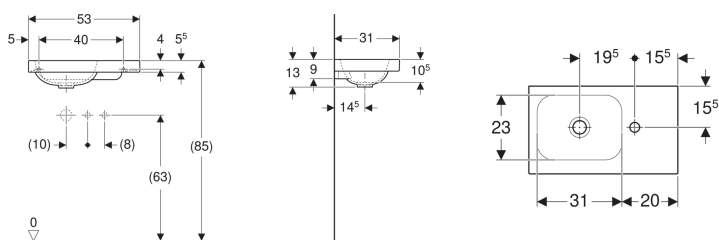

Geberit iCon Light Handwaschbecken mit Ablagefläche

Beispielbild

Eigenschaften

- Unterbaufähig
- Asymmetrisch

- Mit Ablagefläche

Technische Daten

Werkstoff

Sanitärkeramik

Art.-Nr.	Farbe / Oberfläche	Hahnloch	Überlauf	Ablagefläche	B	H	T	VE1
501.833.00.2	weiß / KeraTect	links	ohne	links	53 cm	13 cm	31 cm	1 St.

Zubehör

- Geberit Tauchrohrgeruchsverschluss für Waschbecken, Abgang horizontal
- Geberit Tauchrohrsiphon für Waschbecken, Anschluss BSP, Abgang horizontal oder vertikal
- Geberit Tauchrohrgeruchsverschluss für Waschbecken, Raumsparmodell, Abgang horizontal
- Geberit Ablaufventil mit freiem Auslauf, Sieb
- Geberit Ablaufventil mit freiem Auslauf und Ventilabdeckung
- Geberit Befestigungsmaterial für Handwaschbecken