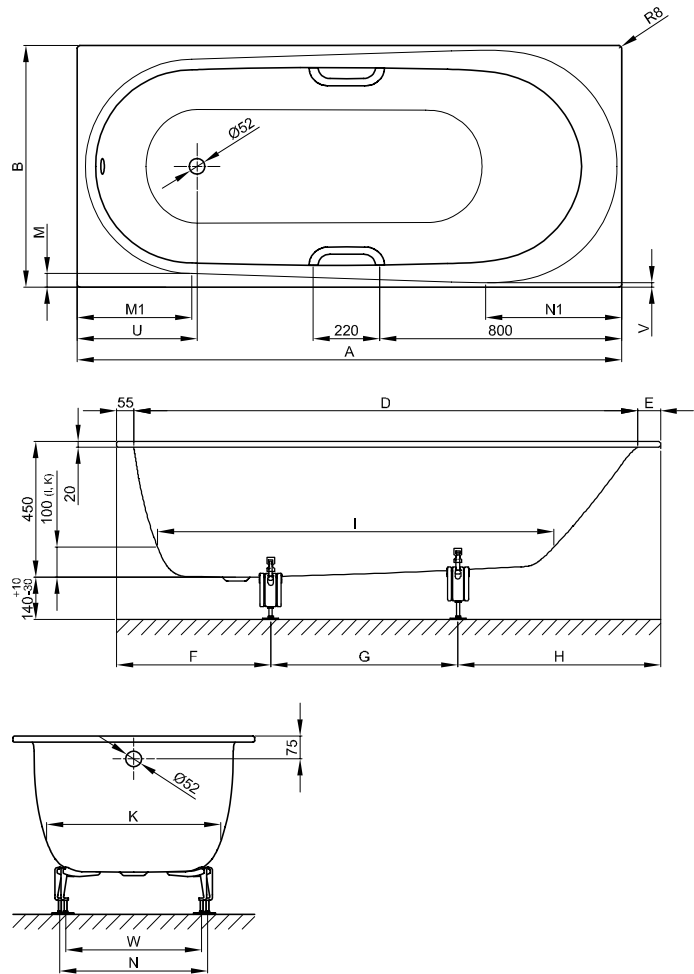

## Information

Die BetteComodo, 1900 x 900 x 450 mm, Bestell-Nr. 1252, ist nicht mit BetteZarge oder Maßschneiderei lieferbar.

Für die fachgerechte Montage empfehlen wir den Einsatz des Original-Wannenfuß B23-1500.

Wenn die Badewanne unter einer Platte verbaut werden soll, kontaktieren Sie uns bitte zur Erstellung individueller Ausschnitt-Daten.

Lieferbar mit dem passenden Waschtisch BetteComodo.

## Abmessung

Bestell-Nr.	Maße in mm	A	B	D	E	F	G	H	I	K	M	M1	N	N1	U	V	W	Nutzhalt*
1250	1700 x 750 x 450	1700	750	1580	65	470	580	650	1250	540	43	355	445	420	374	15	445	155 Liter
1253	1700 x 800 x 450	1700	800	1580	65	470	580	650	1250	540	70	355	445	420	374	40	445	155 Liter
1251	1800 x 800 x 450	1800	800	1670	75	470	660	670	1310	575	45	375	460	450	395	15	495	182 Liter
1252	1900 x 900 x 450	1900	900	1770	75	520	660	720	1380	650	50	410	530	520	432	15	585	228 Liter

\*Nutzhalt: Wasserinhalt abzüglich 70 Liter Verdrängung.