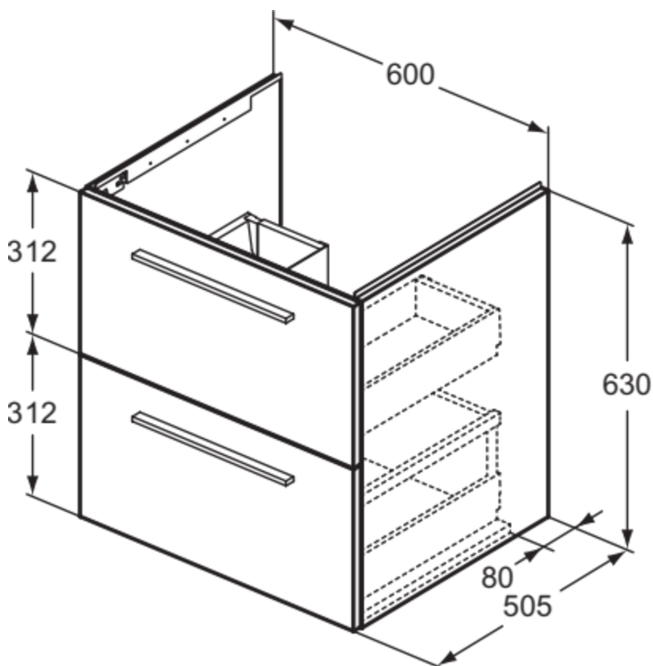

I.LIFE B

T5270NG

I.LIFE B | Waschtisch-Unterschrank 600x505x630 mm in greige matt, 2 Schubladen | SoftClosing, Vormontiert, Nachhaltig gewonnenes Holz

Bild & Zeichnung

Allgemeine Informationen

Produktkategorie:	Möbel
Produktart:	Waschtisch-Unterschrank
Marke:	Ideal Standard
Kollektion:	I.LIFE B
Designer:	Palomba Serafini Associati
Colour:	NG - Greige Matt
Oberflächenveredelung:	Matt
Maximale Höhe (mm):	630
Maximale Breite (mm):	600
Ausladung (mm):	505
Befestigungsart:	Befestigungsset
Nettogewicht (kg):	28.96
EAN Code:	8014140494232