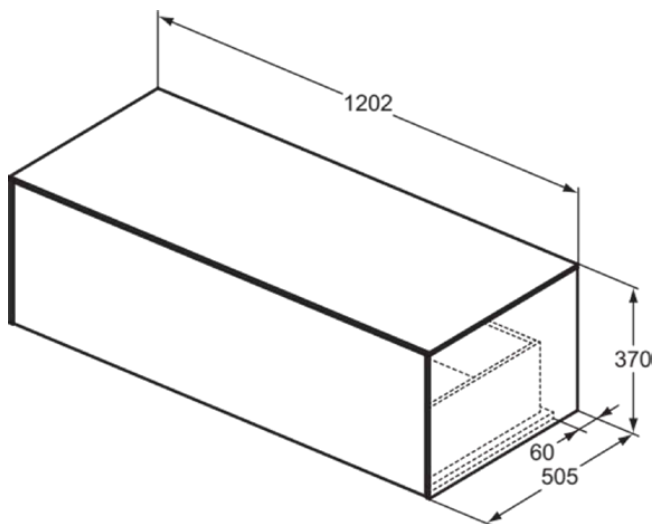

CONCA

T4314Y3

CONCA | Waschtisch-Unterschrank 1202x505x370 mm in sunset matt lackiert, 1 Schublade | Vollauszug, Push-to-open, SoftClosing, Vormontiert, Nachhaltig gewonnenes Holz, Echtholz furnier

Bild & Zeichnung

Allgemeine Informationen

Produktkategorie:	Möbel
Produktart:	Waschtisch-Unterschrank
Marke:	Ideal Standard
Kollektion:	CONCA
Designer:	Palomba Serafini Associati
Colour:	Y3 - Sunset Matt Lackiert
Oberflächenveredelung:	Matt
Höhe (mm):	370
Breite (mm):	1202
Ausladung (mm):	505
Befestigungsart:	Befestigungsset
Nettogewicht (kg):	41.00
EAN Code:	8014140463573

CONCA

T4314Y3

CONCA | Waschtisch-Unterschrank 1202x505x370 mm in sunset matt lackiert, 1 Schublade | Vollauszug, Push-to-open, SoftClosing, Vormontiert, Nachhaltig gewonnenes Holz, Echtholz furnier

Produktspezifikationen