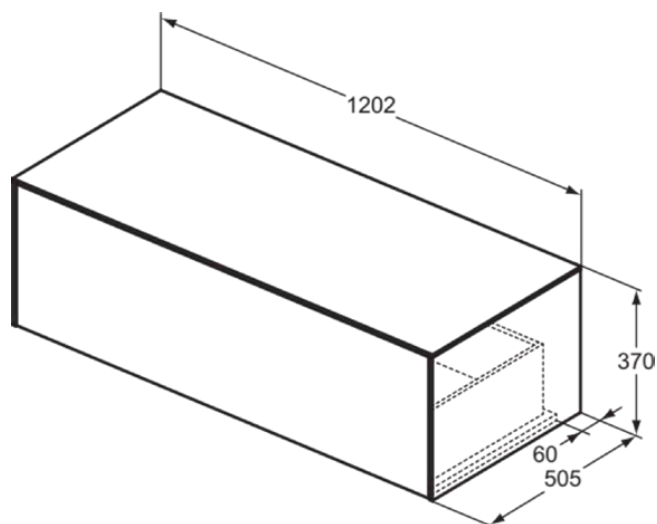

## T4314Y3

CONCA | Waschtisch-Unterschrank 1202x505x370 mm in sunset matt lackiert, 1 Schublade | Vollauszug, Push-to-open, SoftClosing, Vormontiert, Nachhaltig gewonnenes Holz, Echtholz furnier

### Allgemeine Informationen

Produktkategorie:	Möbel
Produktart:	Waschtisch-Unterschrank
Marke:	Ideal Standard
Kollektion:	CONCA
Designer:	Palomba Serafini Associati
Colour:	Y3 - Sunset Matt Lackiert
Oberflächenveredelung:	Matt
Maximale Höhe (mm):	370
Maximale Breite (mm):	1202
Ausladung (mm):	505
Befestigungsart:	Befestigungsset
Nettogewicht (kg):	41.00
EAN Code:	8014140463573