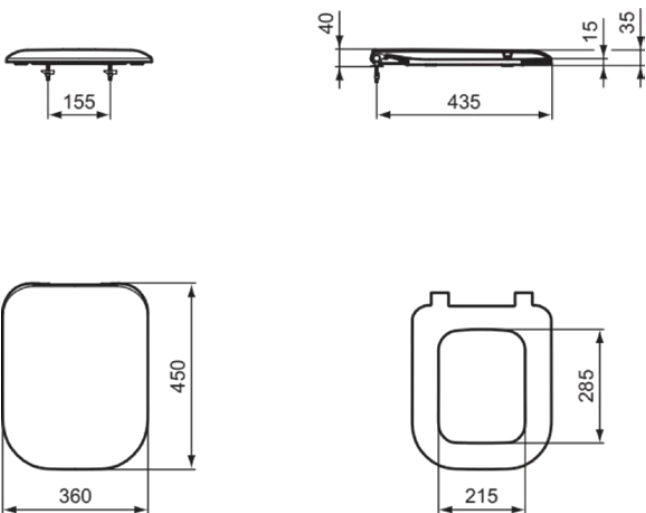

TONIC II

K706501

TONIC II | Wrapover Sitz 360x450x40 mm in weiß glänzend | SoftClosing WC

Bild & Zeichnung

Allgemeine Informationen

Produktkategorie:	WC-Sitze
Produktart:	Wrapover Sitz
Marke:	Ideal Standard
Kollektion:	TONIC II
Designer:	Artefakt
Farbe:	01 - Weiß Glänzend
Oberflächenveredelung:	glänzend
Höhe (mm):	40
Breite (mm):	360
Ausladung (mm):	450
Befestigungsart:	Scharnierset
Nettogewicht (kg):	2.35
EAN Code:	4015413062084