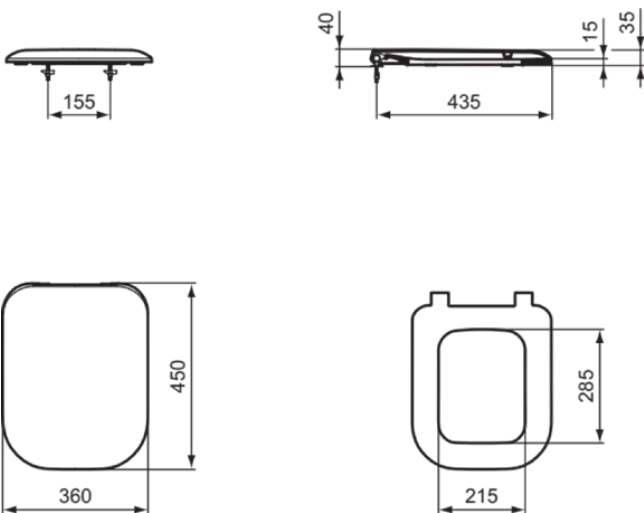

### Allgemeine Informationen

Produktkategorie:	WC-Sitze
Produktart:	Wrapover Sitz
Marke:	Ideal Standard
Kollektion:	TONIC II
Designer:	Artefakt
Colour:	01 - Weiß Glänzend
Oberflächenveredelung:	glänzend
Maximale Höhe (mm):	40
Maximale Breite (mm):	360
Ausladung (mm):	450
Befestigungsart:	Scharnierset
Nettogewicht (kg):	2.35
EAN Code:	4015413062084