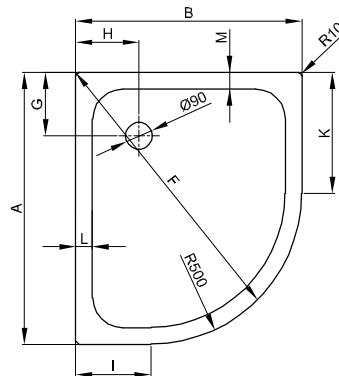

# BetteCorner 35 mm, ungleichschenkelig

## Abmessung

| Bestell-Nr. | Maße in mm      | A    | B    | F    | G   | H   | I   | K   | L   | M   |
|-------------|-----------------|------|------|------|-----|-----|-----|-----|-----|-----|
| 8119        | 750 x 900 x 35  | 750  | 900  | 965  | 210 | 210 | 400 | 250 | 55  | 55  |
| 5401        | 800 x 900 x 35  | 800  | 900  | 997  | 260 | 210 | 400 | 300 | 55  | 105 |
| 8159        | 900 x 750 x 35  | 900  | 750  | 965  | 210 | 210 | 250 | 400 | 55  | 55  |
| 5404        | 900 x 800 x 35  | 900  | 800  | 997  | 210 | 260 | 300 | 400 | 105 | 55  |
| 5461        | 900 x 1000 x 35 | 900  | 1000 | 1139 | 210 | 210 | 500 | 400 | 70  | 70  |
| 5464        | 1000 x 900 x 35 | 1000 | 900  | 1139 | 210 | 210 | 400 | 500 | 70  | 70  |