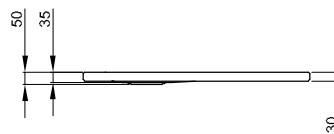

# BetteCorner 35 mm, ungleichschenkelig

## Abmessung

| Bestell-Nr. | Maße in mm      | A    | B    | F    | G   | H   | I   | K   | L   | M   |
|-------------|-----------------|------|------|------|-----|-----|-----|-----|-----|-----|
| 8119        | 750 x 900 x 35  | 750  | 900  | 965  | 210 | 210 | 400 | 250 | 55  | 55  |
| 5401        | 800 x 900 x 35  | 800  | 900  | 997  | 260 | 210 | 400 | 300 | 55  | 105 |
| 8159        | 900 x 750 x 35  | 900  | 750  | 965  | 210 | 210 | 250 | 400 | 55  | 55  |
| 5404        | 900 x 800 x 35  | 900  | 800  | 997  | 210 | 260 | 300 | 400 | 105 | 55  |
| 5461        | 900 x 1000 x 35 | 900  | 1000 | 1139 | 210 | 210 | 500 | 400 | 70  | 70  |
| 5464        | 1000 x 900 x 35 | 1000 | 900  | 1139 | 210 | 210 | 400 | 500 | 70  | 70  |