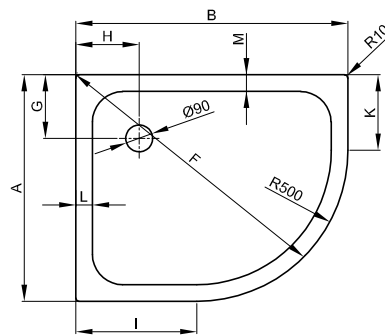

# BetteCorner 35 mm, ungleichschenkelig

## Abmessung

| Bestell-Nr. | Maße in mm      | A    | B    | F    | G   | H   | I   | K   | L   | M   |
|-------------|-----------------|------|------|------|-----|-----|-----|-----|-----|-----|
| 8119        | 750 x 900 x 35  | 750  | 900  | 965  | 210 | 210 | 400 | 250 | 55  | 55  |
| 5401        | 800 x 900 x 35  | 800  | 900  | 997  | 260 | 210 | 400 | 300 | 55  | 105 |
| 8159        | 900 x 750 x 35  | 900  | 750  | 965  | 210 | 210 | 250 | 400 | 55  | 55  |
| 5404        | 900 x 800 x 35  | 900  | 800  | 997  | 210 | 260 | 300 | 400 | 105 | 55  |
| 5461        | 900 x 1000 x 35 | 900  | 1000 | 1139 | 210 | 210 | 500 | 400 | 70  | 70  |
| 5464        | 1000 x 900 x 35 | 1000 | 900  | 1139 | 210 | 210 | 400 | 500 | 70  | 70  |