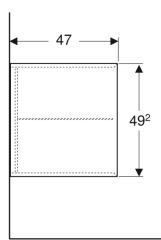

Geberit ONE Seitenelement

Beispielbild

Eigenschaften

- FSC™ C134279 zertifiziert
- Wandhängend
- Mit Glaseinlegeboden

- Feuchtigkeitsbeständig
- Vormontiert geliefert

Technische Daten

Werkstoff | Hochverdichtete Dreischicht-Holzspanplatte

Lieferumfang

- Befestigungsmaterial

Art.-Nr.	Farbe / Oberfläche	B	H	T	VE1
505.079.00.6 *	Nussbaum hickory / Melamin Holzstruktur	45 cm	49.2 cm	47 cm	1 St.

* Auftragsbezogene Produktion