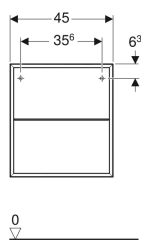

Geberit ONE Seitenelement

Beispielbild

Eigenschaften

- FSC™ C134279 zertifiziert
- Wandhängend
- Mit Glaseinlegeboden

- Feuchtigkeitsbeständig
- Vormontiert geliefert

Technische Daten

Werkstoff | Hochverdichtete Dreischicht-Holzspanplatte

Lieferumfang

- Befestigungsmaterial

Art.-Nr.	Farbe / Oberfläche	B	H	T	VE1
505.079.00.6 *	Nussbaum hickory / Melamin Holzstruktur	45 cm	49.2 cm	47 cm	1 St.

* Auftragsbezogene Produktion