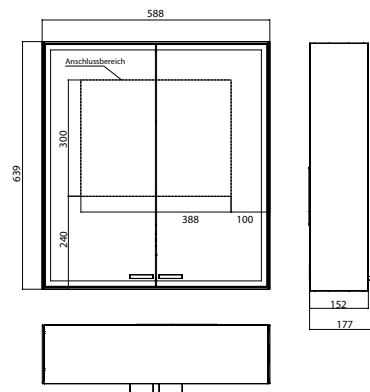

PRODUKTINFORMATION

Lichtspiegelschrank prestige 2, 588 mm, Aufputzmodell, IP 44 aluminium

Art.-Nr.9897 070 01

Stufenlose Lichtsteuerung An/Aus, Helligkeit und Lichtfarbe (2.700 bis 6.500 K) über drei integrierte Touchbedienfelder, Umlaufende LED-Beleuchtung, verspiegelte Rückwand, verspiegelte Seitenwände, 2 stufenlos einstellbare Glasablagen, 2 Steckdosen, Höhe: 639 mm