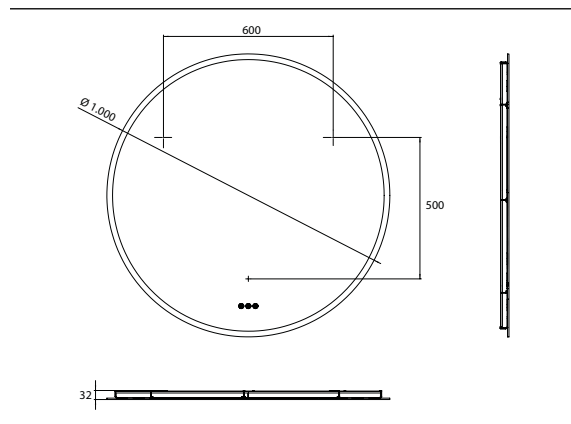

## PRODUKTINFORMATION

LED-Lichtspiegel pure ++, Ø 1.000 mm spiegel

Art.-Nr.4411 310 10

mit umlaufender Mattierung der Spiegelfläche und Lichtsteuerung über drei Touchsensoren (An/Aus, Helligkeit, Lichtfarbe)