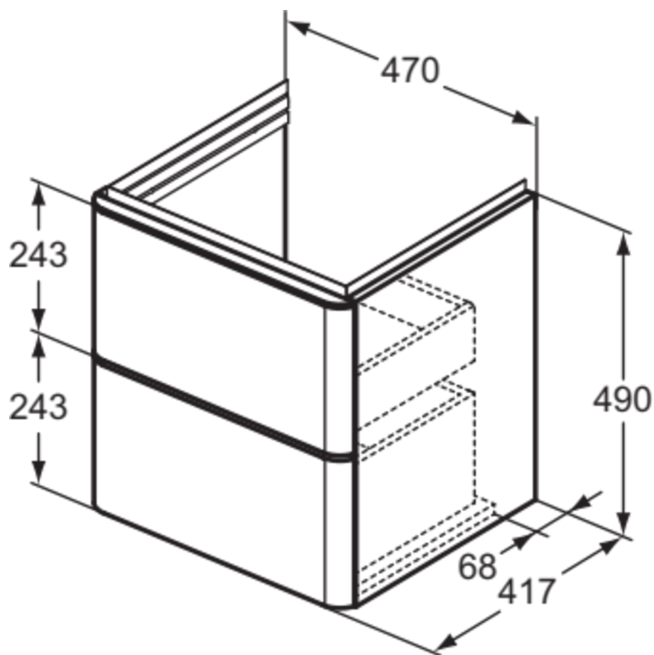

ADAPTO / STRADA II

T4299Y2

ADAPTO / STRADA II | Waschtisch-Unterschrank 470x417x490 mm in anthrazit matt lackiert, 2 Schubladen | SoftClosing, Platzsparend, Vormontiert, Nachhaltig gewonnenes Holz

Bild & Zeichnung

Allgemeine Informationen

Produktkategorie:	Möbel
Produktart:	Waschtisch-Unterschrank
Marke:	Ideal Standard
Kollektion:	ADAPTO / STRADA II
Designer:	Ideal Standard
Colour:	Y2 - Anthrazit Matt Lackiert
Oberflächenveredelung:	Matt
Maximale Höhe (mm):	490
Maximale Breite (mm):	470
Ausladung (mm):	417
Befestigungsart:	Befestigungsset
Nettogewicht (kg):	26.00
EAN Code:	8014140459477