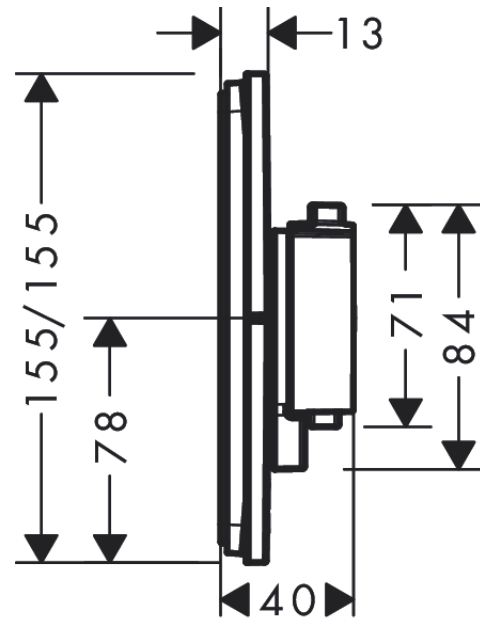

ShowerSelect Comfort E

Thermostat Unterputz für 1 Verbraucher und einen zusätzlichen Abgang

Oberfläche: **Mattschwarz** Artikelnummer: **15575670**

Beschreibung

Merkmale

- 1 Verbraucher und ein zusätzlicher Abgang
- komfortables Ein-/Ausschalten eines Verbrauchers durch großflächige Select-Taste
- Mengensteuerung mit Stop Funktion
- Thermostatkartusche, Start/ Stop Ventil zur Bedienung der Verbraucher
- maximale Durchflussmenge bei 3 bar: 32,8 l/min
- Durchflussmenge oberer Abgang: 23 l/min
- Durchflussmenge unterer Abgang: 23 l/min
- min. Betriebsdruck: 1 bar
- max. Betriebsdruck: 10 bar
- flache Rosette für mehr Platz in der Dusche
- Rosette nachträglich um +/- 3° ausrichtbar
- einfache Installation durch vormontierten Funktionsblock
- Griffe immer auf der gleichen Höhe unabhängig der Einbautiefe des Grundkörpers
- Sicherheitssperre bei 40 °C
- Temperaturbegrenzung einstellbar
- Der Thermostat bietet die Möglichkeit der thermischen Desinfektion
- Material Taste: Metall
- Material Griffe: Metall
- Anschlussart: Grundkörper iBox universal 2 (# 01500180)
- Thermostat wird geliefert mit Tasten Rain klein, Rain groß, Handbrause, Schwall und Wanne
- Geräuschgruppe: I
- Durchflussklasse: B
- DVGW NW-6509BQ0587
- P-IX 38568/IB

Technologie

Designpreise

Zertifikate / Nachhaltigkeit

ShowerSelect Comfort E
Thermostat Unterputz für 1 Verbraucher und einen zusätzlichen Abgang
 Oberfläche: **Mattschwarz** Artikelnummer: **15575670**

Produktabbildung

Maßzeichnung

Durchflussdiagramm