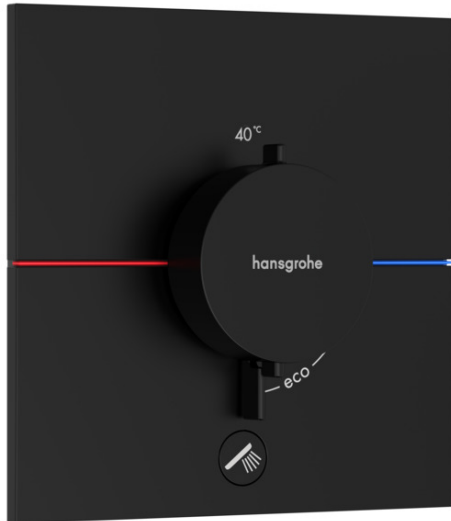

ShowerSelect Comfort E

Thermostat Unterputz für 1 Verbraucher und einen zusätzlichen Abgang

Oberfläche: **Mattschwarz** Artikelnummer: **15575670**

Beschreibung

Merkmale

- 1 Verbraucher und ein zusätzlicher Abgang
- komfortables Ein-/Ausschalten eines Verbrauchers durch großflächige Select-Taste
- Mengensteuerung mit Stop Funktion
- Thermostatkartusche, Start/ Stop Ventil zur Bedienung der Verbraucher
- maximale Durchflussmenge bei 3 bar: 32,8 l/min
- Durchflussmenge oberer Abgang: 23 l/min
- Durchflussmenge unterer Abgang: 23 l/min
- min. Betriebsdruck: 1 bar
- max. Betriebsdruck: 10 bar
- flache Rosette für mehr Platz in der Dusche
- Rosette nachträglich um +/- 3° ausrichtbar
- einfache Installation durch vormontierten Funktionsblock
- Griffe immer auf der gleichen Höhe unabhängig der Einbautiefe des Grundkörpers
- Sicherheitssperre bei 40 °C
- Temperaturbegrenzung einstellbar
- Der Thermostat bietet die Möglichkeit der thermischen Desinfektion
- Material Taste: Metall
- Material Griffe: Metall
- Anschlussart: Grundkörper iBox universal 2 (# 01500180)
- Thermostat wird geliefert mit Tasten Rain klein, Rain groß, Handbrause, Schwall und Wanne
- Geräuschgruppe: I
- Durchflussklasse: B
- DVGW NW-6509BQ0587
- P-IX 38568/IB

Technologie

Designpreise

Zertifikate / Nachhaltigkeit

ShowerSelect Comfort E
Thermostat Unterputz für 1 Verbraucher und einen zusätzlichen Abgang
 Oberfläche: **Mattschwarz** Artikelnummer: **15575670**

Produktabbildung