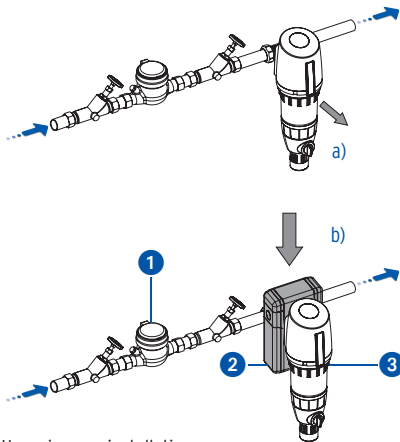

Installationsbeispiel:

Mounting example:

- 1 Hauseingangsinstallation
House entry installation
- 2 SafeTech+ Connect
SafeTech+ Connect
- 3 Trinkwasserfilter
Drinking water filter

Vielen Dank, dass Sie sich für den Kauf eines SafeTech+ Connect entschieden haben.

Der SYR SafeTech+ Connect Leckageschutz ist ein effektives Leckageschutz-System nach DIN 3553.

Durch ständige Überwachung wird eine Leckage frühzeitig erkannt und durch automatisches Absperrn der Wasserversorgung ein umfangreicher Wasserschaden verringert.

Der SYR SafeTech+ Connect ist Internetfähig mit integriertem WLAN und verfügt über einen Flanschanschluss für DRUFI-Filter.

Thank you for purchasing a SafeTech+ Connect.

The SYR SafeTech+ Connect leakage protection is an effective leakage protection system according to DIN 3553.