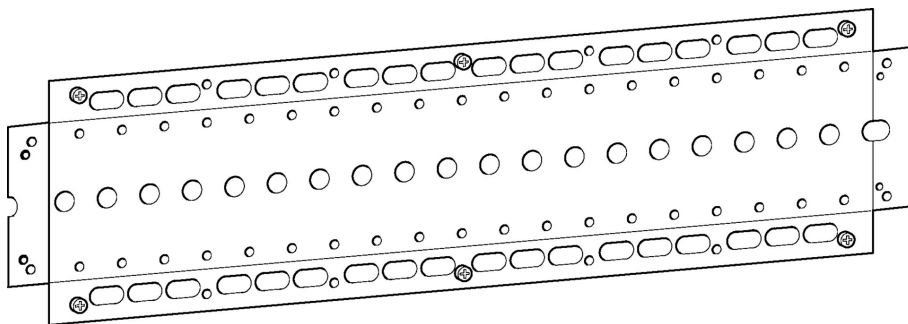

EAN: 4015474204003
static.hansa.com/44050000

- Zubehör
- Befestigungsset
- passend zu HANSAMATRIX und HANSABLUEBOX; zur exakten und einfachen Montage der Unterputz-Einbaukörper; Montageschiene mit Befestigungsmöglichkeiten im 25 mm Raster; Befestigungsschrauben zur Armaturenmontage; Montageschiene kann beliebig durch weitere verlängert werden

Technische Daten

Ersatzteile

SP44050000

Name	Art.-Nr.
11.1 Schraubenset Ausgelaufen	59913706