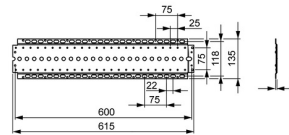

EAN: 4015474204003
static.hansa.com/44050000

- Zubehör
- Befestigungsset
- passend zu HANSAMATRIX und HANSABLUEBOX; zur exakten und einfachen Montage der Unterputz-Einbaukörper; Montageschiene mit Befestigungsmöglichkeiten im 25 mm Raster; Befestigungsschrauben zur Armaturenmontage; Montageschiene kann beliebig durch weitere verlängert werden

Technische Daten

Ersatzteile

SP44050000

Name	Art.-Nr.
11.1 Schraubenset Ausgelaufen	59913706