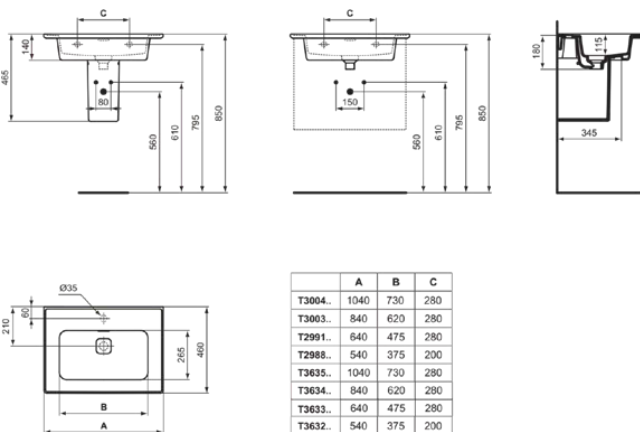

STRADA II

T3634MA

STRADA II | Möbelwaschtisch 840x460x190 mm in weiß, ohne Hahnloch, mit Überlauf | IdealPlus

Bild & Zeichnung

Allgemeine Informationen

Produktkategorie:	Waschtische
Produktart:	Möbelwaschtisch
Marke:	Ideal Standard
Kollektion:	STRADA II
Designer:	Studio Levien
Farbe:	MA - Weiß
Oberflächenveredelung:	glänzend
Höhe (mm):	190
Breite (mm):	840
Ausladung (mm):	460
Nettogewicht (kg):	20.00
EAN Code:	8014140450665

Features

IdealPlus

Produktstandards & Zertifikate

Normen:	EN 14688
Leistungserklärung (DoP):	CL25

Produktspezifikationen

Farbcode:	MA
Farbbeschreibung:	weiß
Eckmodell:	Nein
IdealPlus Technologie:	Ja
Geschliffene Unterseite:	Nein
Barrierefreies Produkt:	Nein
Mit Kettenöse:	Nein
Material:	Keramik
Materialspezifikation:	Feinfeuerton
Anzahl von Hahnlöchern je Waschbecken:	0
Anzahl von Waschbecken:	1
Sichtbarer Überlauf:	Ja
PVD Technologie:	Nein
Pladsbesparende model:	Nein
Ablagefläche:	Links / Rechts
Oberflächenveredelung:	glänzend
Form des Überlaufs:	Geschlitzt
Mit Rückwand:	Nein
Mit Verschlussstopfen:	Nein
Mit Überlauf:	Ja
Mit Siphon:	Nein

STRADA II

T3634MA

STRADA II | Möbelwaschtisch 840x460x190 mm in weiß, ohne Hahnloch, mit Überlauf | IdealPlus

Montageart:

wandhängend

Ihr Kontakt vor Ort:

België • Belgique

Ideal Standard Produktions-GmbH
Corporate Village - Frame 21 Building
Da Vincilaan 2
B-1935 Zaventem
☎ +32 2 325 66 00
✉ +32 2 325 66 01
www.idealstandard.be