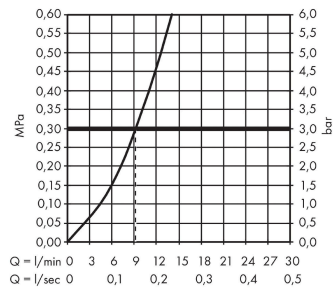

Technologie

Produktabbildung

Maßzeichnung

Metris Select M71
Einhebel-Küchenmischer 240, Ausziehauslauf, 1jet
 Oberfläche: **Chrom** Artikelnummer: **14857000**

Durchflussdiagramm

Metris Select M71
Einhebel-Küchenmischer 240, Ausziehauslauf, 1jet
 Oberfläche: **Chrom** Artikelnummer: **14857000**