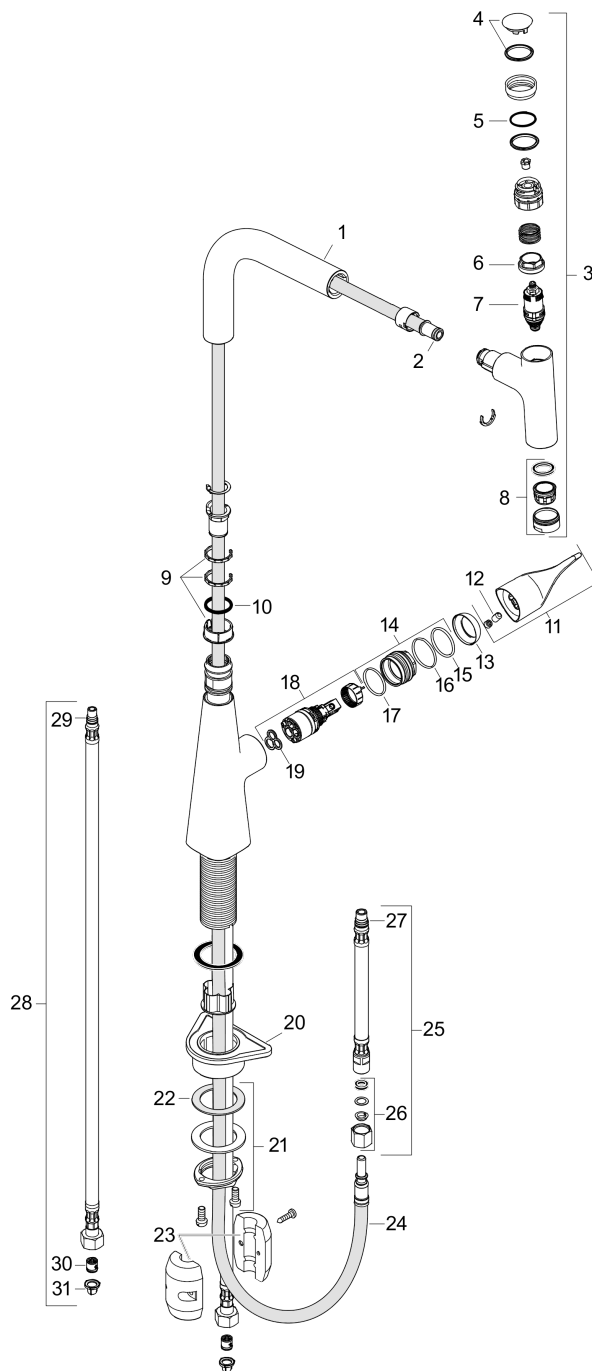

Technologie

Produktabbildung

Maßzeichnung

Metris Select M71
Einhebel-Küchenmischer 240, Ausziehauslauf, 1jet
 Oberfläche: **Chrom** Artikelnummer: **14857000**

Durchflussdiagramm

Metris Select M71
Einhebel-Küchenmischer 240, Ausziehauslauf, 1jet
 Oberfläche: **Chrom** Artikelnummer: **14857000**

Explosionszeichnung

Baujahr: >05/19

Metris Select M71**Einhebel-Küchenmischer 240, Ausziehauslauf, 1jet**Oberfläche: **Chrom** Artikelnummer: **14857000****Ersatzteilliste**

Baujahr: >05/19

Pos.	Beschreibung	Artikelnummer	PG	VE
1	Auslauf kpl.	93175000	15	1
2	O-Ring 8x2	98112000	1	1
3	Ausziehbrause	93174000	18	1
4	Deckel	92566880	6	1
5	O-Ring 14x1,5	98201000	1	1
6	Mutter	92567000	6	1
7	Absperreinheit (AVP)	98463000	10	1
8	Strahlregler laminar M24x1 (15 l/min)	92517000	6	1
9	Gleitring-Set	98365000	3	1
10	O-Ring 21x2,5	98211000	1	1
11	Griff	93170000	11	1
12	Griffstopfen	95704000	1	1
13	Kappe	95493000	6	1
14	Mutter	98864000	9	1
15	O-Ring 23x2	98398000	1	1
16	O-Ring 27x1,5	92527000	4	1
17	O-Ring 25x1,5	98146000	1	1
18	Kartusche kpl.	97685000	11	1
19	Dichtung	98865000	8	1
20	Befestigungsteil	97523000	2	1
21	Schaftbefestigung kpl. (Ø 34)	95049000	5	1
22	Gleitring	97548000	1	1
23	Gewicht	98551000	6	1
24	Schlauch 1,50 m	92569000	12	1
25	Anschlussschlauch 600 mm M10x1	92568000	11	1
26	Quetschverschraubung	96099000	3	1
27	O-Ring 8x1,75	97827000	1	1
28	Anschlussschlauch 900 mm M8x0,75 G3/8	95372000	8	1
29	O-Ring 7x1,5	98422000	1	1
30	Rückflußverhinderer DW 10	96456000	3	1
31	Siebichtung	95291000	4	1