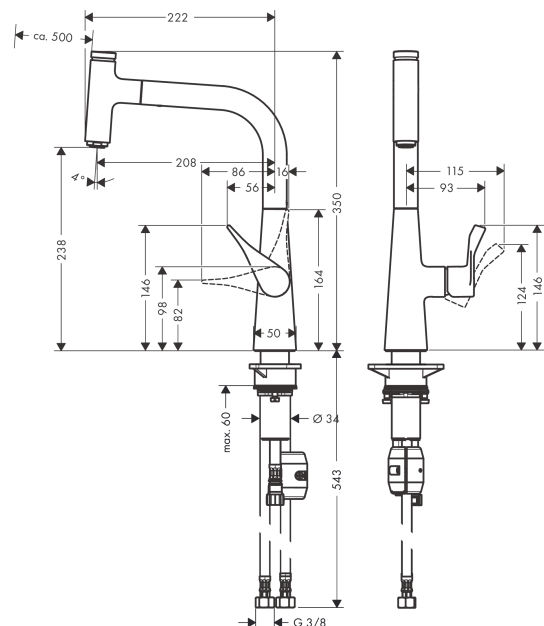

Maßzeichnung