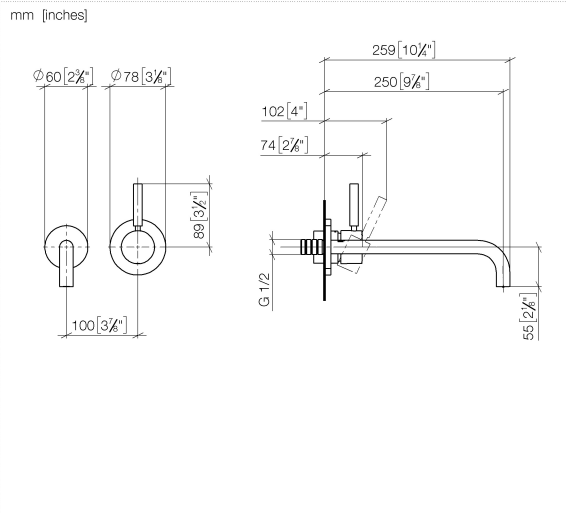

36 863 660

- Auslaufvariante mit Biegeradius von 90 °
- Ausladung 250 mm
- starrer Auslauf
- runder luftangereicherter Strahl
- Bohrungsdurchmesser Auslauf 37 mm
- Bohrungsdurchmesser Einhandatterie 57 mm
- Rosette für Auslauf Ø 55 mm
- Rosette für Mischer Ø 78 mm
- Durchfluss max. 5,7 l/min
- bleifrei
- Dieses Produkt leistet einen Beitrag zur Erfüllung der Vorgaben von nachhaltigen Gebäudezertifizierungen, z.B. LEED®, BREEAM®, DGNB

Benötigtes Zubehör

- | | | |
|---|--|---------------|
|  | UP-Wand-Einhandatterie | 35 816 970 90 |
| | Mischer rechts - | |
| | • ACHTUNG: Nicht für UP-Montage geeignet. Anschluss über Eckventile, Befestigung über Verschraubung mit der Rückwand. | |

Benötigtes Zubehör

- | | | |
|---|---------------------------------|---------------|
|  | UP-Wand-Einhandatterie - | 35 860 970 90 |
| | • Max. Einbautiefe 95 mm | |
| | • Min. Einbautiefe 80 mm | |

36 863 660

Durchflussdiagramm

Codes & Standards

DIN 4109

ISO 3822

Scottish Water
Byelaws

UK Water Supply
Regulations

Ü-Zeichen

META Waschtisch-Wand-Einhandbatterie mit Einzelrosetten - Schwarz matt