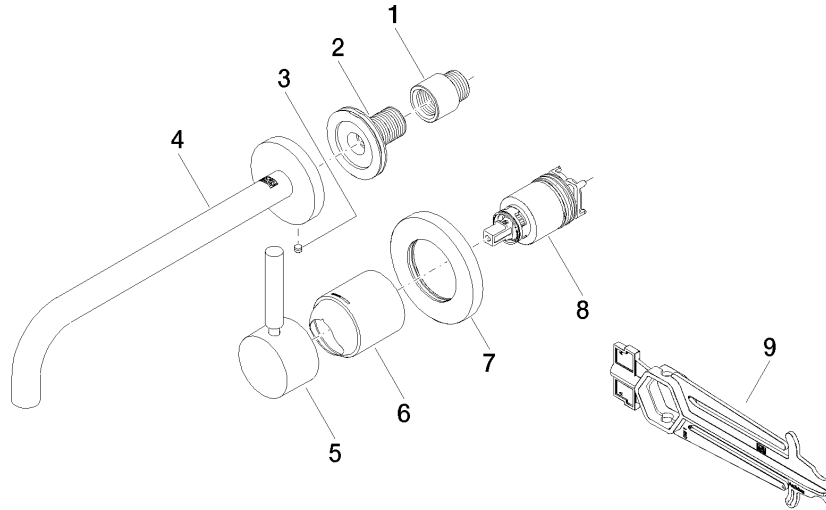

36 863 660

Produktversion ab 7/1/2023