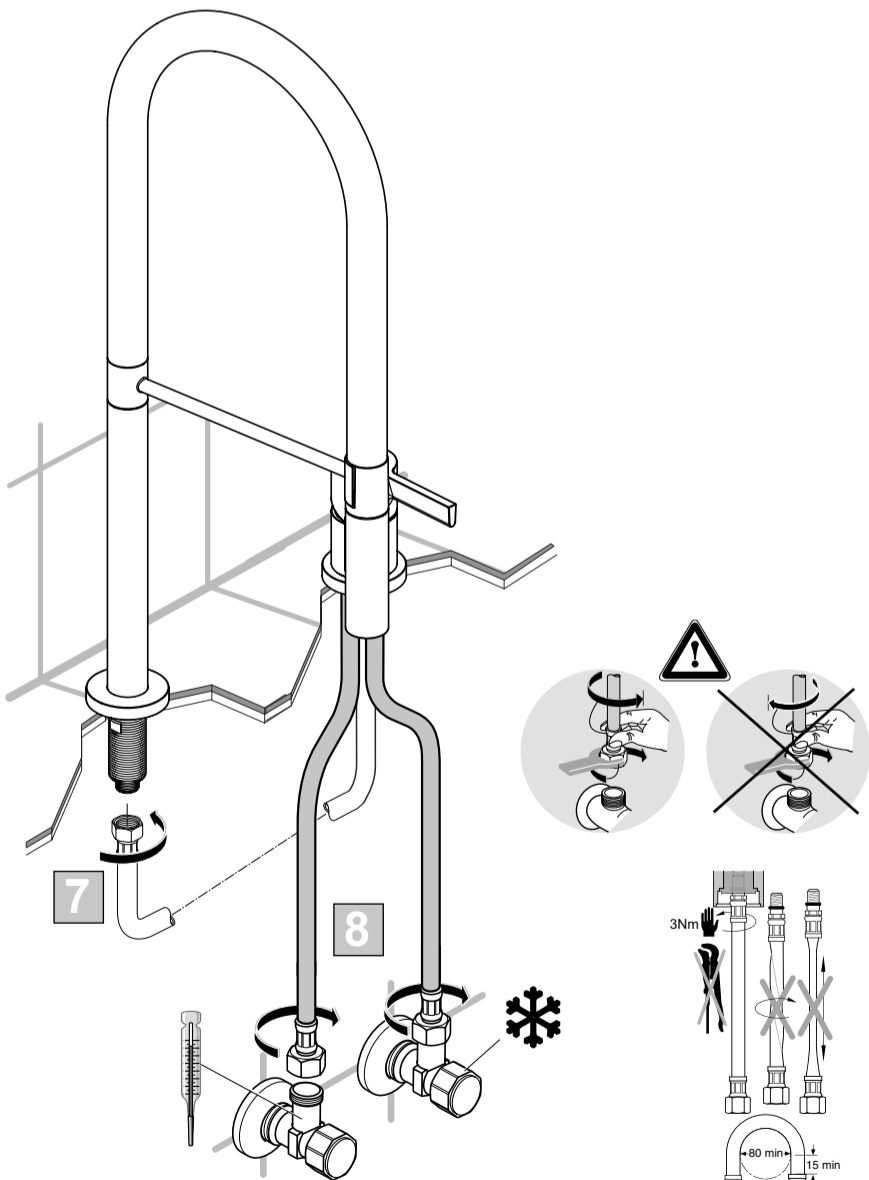

GUSTO

Ideal Standard

11.2023 / B565318

B D425 ..

Ideal Standard International NV
Corporate Village - Gent Building
Da Vincilaan 2
1935 Zaventem
Belgium
<http://www.idealstandardinternational.com>

P	T	S	4	3	2	1	0
			°C	°C	°C	°C	°C
50°C	15°C	15°C	27	33	41	48	50
65°C	15°C	15°C	33	42	53	63	65
85°C	15°C	15°C	41	53	68	83	85