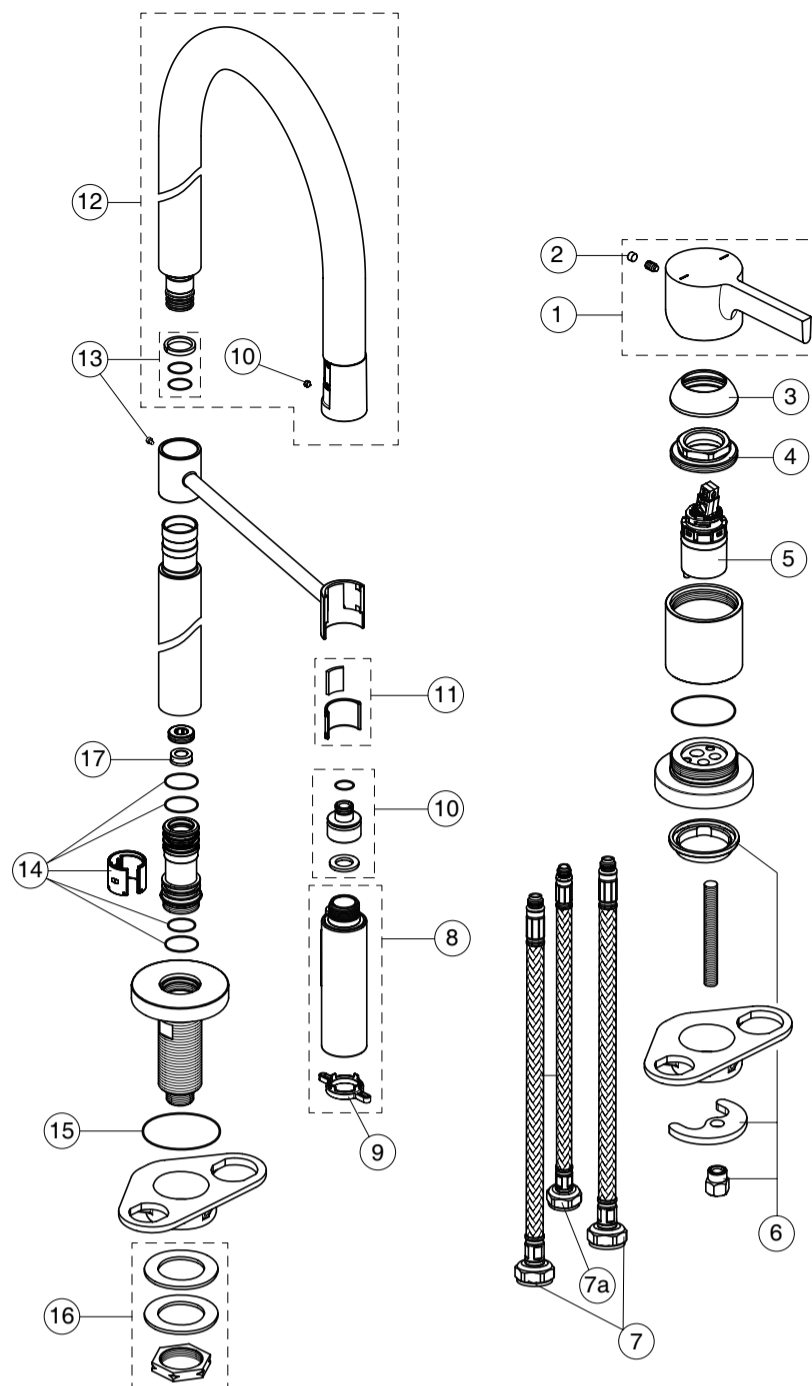

Ordering spares / Ersatzteil - Regelung / Pièces de rechange / Parti di ricambio / Lista de recambios / Onderdelen bestellen (NL/B) / Κωδικοί Ανταλλακτικών / Bestilling af reservedele / Beställning av reservdelar / Bestilling av reservedeler / Резервни части / Запчасти / Części zapasowe / Pieśe de schimb / Rendelhető alkatrészek / Запасні частини / Резервни делови / Резервни делови / Atsarginių dalių / Tellitavad varuosad / Rezerves daļas / Náhradní díly / Náhradné diely / Yedek parça siparişi / Nadomestni deli

XX = AA, AD,

- | | |
|-------------------------|------------------|
| 1 - B 961827 XX | 9 - B 961906 NU |
| 2 - A 963751 NU | 10 - B 961907 NU |
| 3 - B 961815 XX | 11 - B 961908 NU |
| 4 - B 961814 NU | 12 - B 961909 XX |
| 5 - A 861397 NU | 13 - B 961910 NU |
| 6 - A 964520 NU | 14 - B 961582 NU |
| 7 - B 960364 NU - L620 | 15 - A 961335 NU |
| 7a - A 962005 NU - L500 | 16 - A 860666 NU |
| 8 - B 961905 XX | 17 - B 961941 NU |

P	bar	MAX. 10	5	Q (3 bar)
T	°C	MAX. 80	65	l/min
			40	6,5