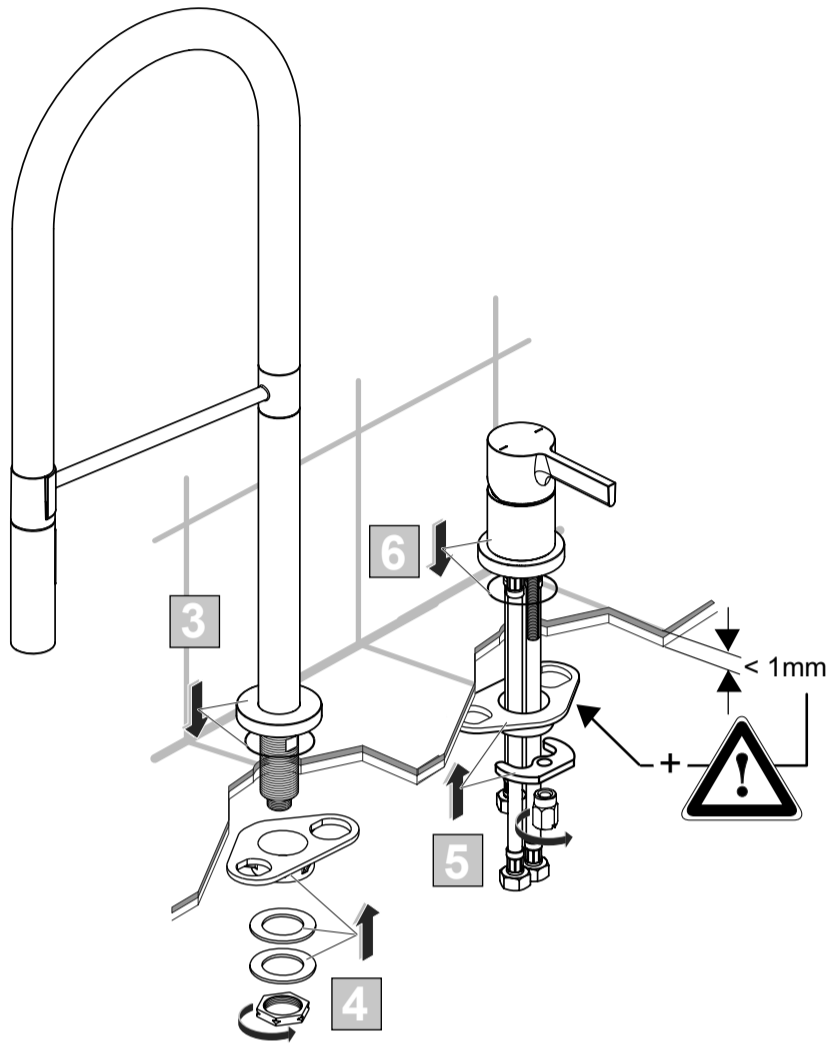

GUSTO

Ideal Standard

11.2023 / B565318

B D425 ..

Ideal Standard International NV
Corporate Village - Gent Building
Da Vincilaan 2
1935 Zaventem
Belgium
<http://www.idealstandardinternational.com>

P	T	S	4	3	2	1	0
			°C	°C	°C	°C	°C
50°C	15°C	15°C	27	33	41	48	50
65°C	15°C	15°C	33	42	53	63	65
85°C	15°C	15°C	41	53	68	83	85