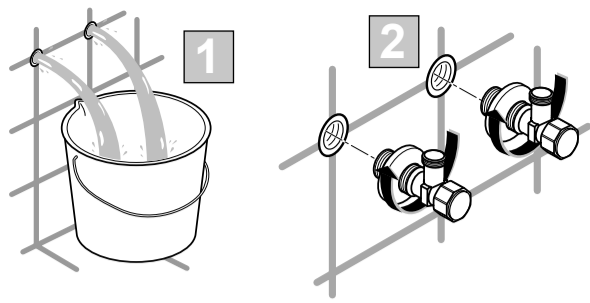

GUSTO

Ideal Standard

11.2023 / B565318

B D425 ..

Ideal Standard International NV
Corporate Village - Gent Building
Da Vincilaan 2
1935 Zaventem
Belgium
<http://www.idealstandardinternational.com>

P	T	S	4	3	2	1	0
			°C	°C	°C	°C	°C
50°C	15°C	15°C	27	33	41	48	50
65°C	15°C	15°C	33	42	53	63	65
85°C	15°C	15°C	41	53	68	83	85