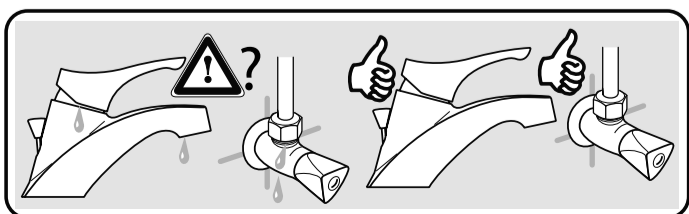

GUSTO

Ideal Standard

11.2023 / B565318

B D425 ..

Ideal Standard International NV
Corporate Village - Gent Building
Da Vincilaan 2
1935 Zaventem
Belgium
<http://www.idealstandardinternational.com>

P	T	S	4	3	2	1	0
			°C	°C	°C	°C	°C
50°C	15°C	15°C	27	33	41	48	50
65°C	15°C	15°C	33	42	53	63	65
85°C	15°C	15°C	41	53	68	83	85