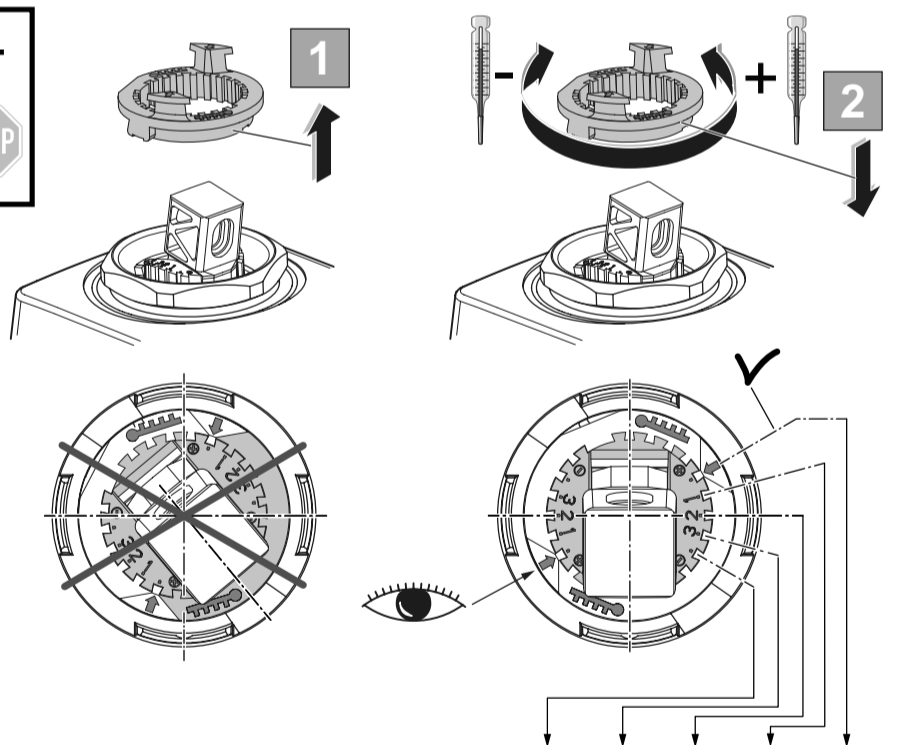

GUSTO

Ideal Standard

11.2023 / B565318

B D425 ..

Ideal Standard International NV
Corporate Village - Gent Building
Da Vincilaan 2
1935 Zaventem
Belgium
<http://www.idealstandardinternational.com>

P	T	S	4	3	2	1	0
			°C	°C	°C	°C	°C
50°C	15°C	15°C	27	33	41	48	50
65°C	15°C	15°C	33	42	53	63	65
85°C	15°C	15°C	41	53	68	83	85