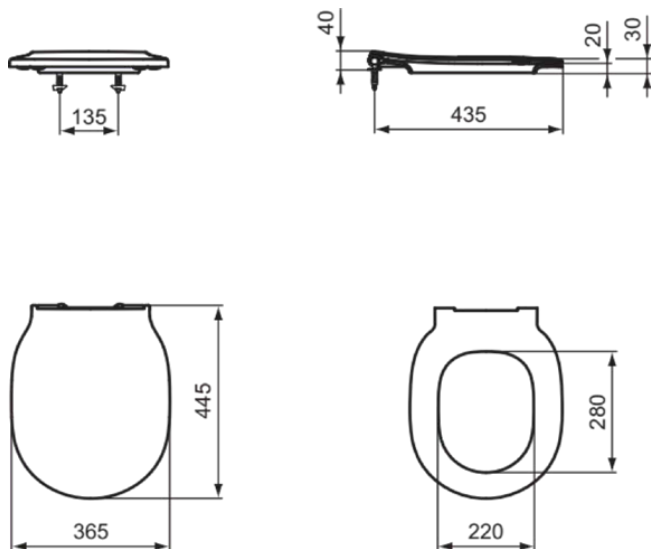

## CONNECT AIR

E036701

CONNECT AIR | Wrapover Sitz 365x445x50 mm in weiß glänzend

### Bild & Zeichnung

### Allgemeine Informationen

Produktkategorie:	WC-Sitze
Produktart:	Wrapover Sitz
Marke:	Ideal Standard
Kollektion:	CONNECT AIR
Designer:	Studio Levien
Farbe:	01 - Weiß Glänzend
Oberflächenveredelung:	glänzend
Höhe (mm):	50
Breite (mm):	365
Ausladung (mm):	445
Befestigungsart:	Scharniereset
Nettogewicht (kg):	2.10
VVS:	615317400
EAN Code:	5017830514602