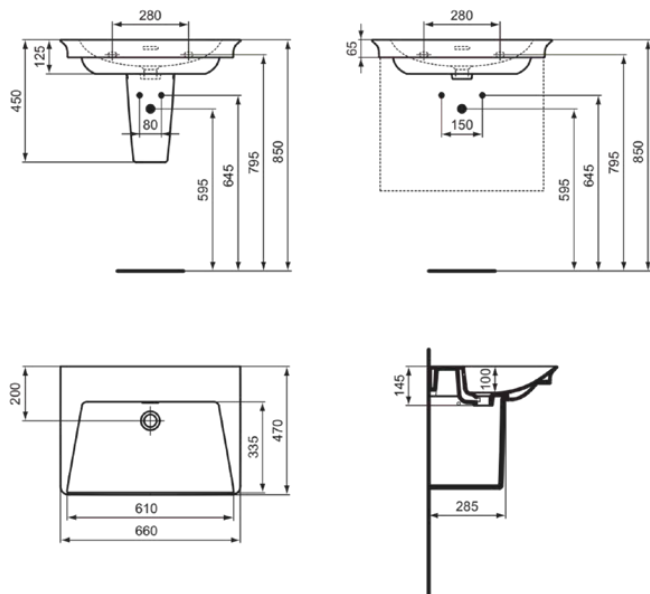

LDV

E270001

LDV | Möbelwaschtisch 660x470x145 mm in weiß glänzend, ohne Hahnloch, mit Überlauf

Bild & Zeichnung

Allgemeine Informationen

Produktkategorie:	Waschtische
Produktart:	Möbelwaschtisch
Marke:	Ideal Standard
Kollektion:	LDV
Designer:	Palomba Serafini Associati
Farbe:	01 - Weiß Glänzend
Oberflächenveredelung:	glänzend
Höhe (mm):	145
Breite (mm):	660
Ausladung (mm):	470
Befestigungsart:	Befestigungsschrauben
Nettogewicht (kg):	18.00
EAN Code:	5017830564133