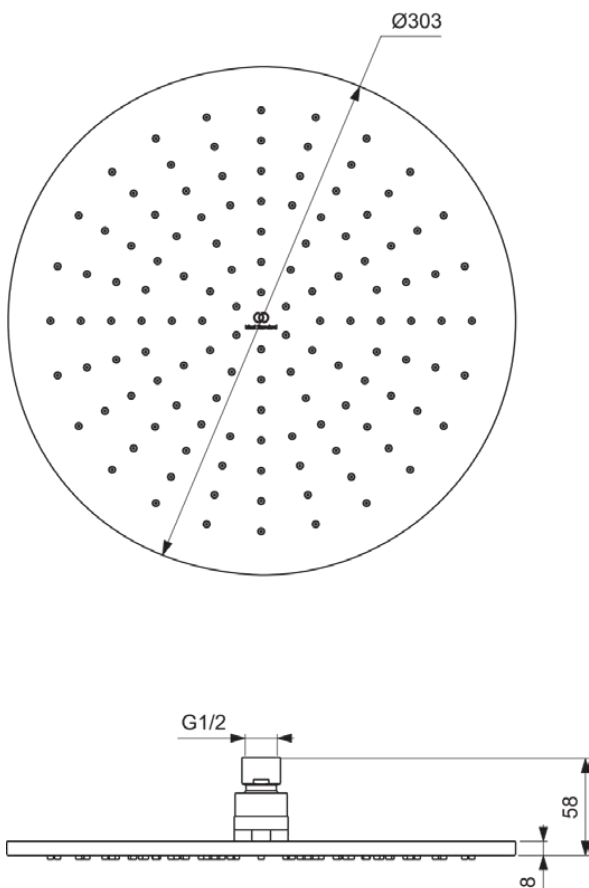

IDEALRAIN

A5803A2

IDEALRAIN | Kopfbrause 300x58x300 mm in brushed gold, 12 l/min (3 bar) | EasyClean, Metall-Regenbrause, PVD Technologie

Bild & Zeichnung

Allgemeine Informationen

Produktkategorie:	Regenbrausen
Produktart:	Kopfbrause
Marke:	Ideal Standard
Kollektion:	IDEALRAIN
Colour:	A2 - Brushed Gold
Oberflächenveredelung:	satın
Höhe (mm):	300
Breite (mm):	300
Ausladung (mm):	58
Nettogewicht (kg):	1.10
EAN Code:	4015413349192

Features

EasyClean

Metall-Regenbrause

PVD Technologie

Downloads

- [Declaration of Conformity](#)

Produktspezifikationen

Einstellbarer Sprühmodus:	Nein
Einstellbarer Sprühwinkel:	Ja
Anzahl der Strahlarten:	1
Farbcode:	A2
Farbbeschreibung:	brushed gold
Easy clean Düsen:	Ja
Material:	Metall
Maximaler Durchfluss bei 3 bar (l/min):	12
Maximaler Durchfluss bei 3 bar (l/min) für alle Auslässe:	12
Durchfluss bei 3 bar (l) - Kopfbrause:	12
PVD Technologie:	Ja
Oberflächenschutz:	PVD
Oberflächenveredelung:	satın
Schwenkbare Kopfbrause:	Ja
Sprühart:	Regen
Wassersparend:	Nein
Mit Rückschlagventil:	Nein
Mit Durchflussbegrenzer:	Nein
Mit Duschanschluss:	Nein