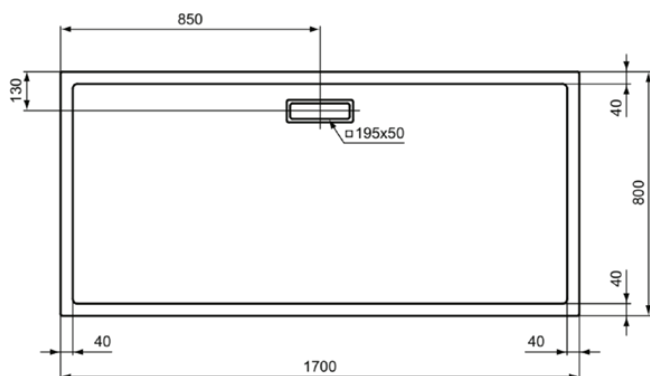

ULTRAFLAT NEW

T447201

ULTRAFLAT NEW | Rechteck-Brausewanne 1700x800x25 mm in weiß glänzend, ohne Ablaufgarnitur | Reinigungsmittelbeständig, Lichtbeständig, Barrierefrei, gemäß DIN 18040, 25 mm Höhe

Bild & Zeichnung

Allgemeine Informationen

Produktkategorie:	Brausewannen
Produktart:	Rechteck-Brausewanne
Marke:	Ideal Standard
Kollektion:	ULTRAFLAT NEW
Designer:	Ideal Standard
Colour:	01 - Weiß Glänzend
Oberflächenveredelung:	glänzend
Höhe (mm):	25
Breite (mm):	1700
Ausladung (mm):	800
Empfohlenes Fußset:	T4627
Nettogewicht (kg):	27.50
EAN Code:	8014140481904

Features

Reinigungsmittelbeständig

Lichtbeständig

Barrierefrei, gemäß DIN 18040

25 mm Höhe

Downloads

- [Installation Guide](#)

Produktstandards & Zertifikate

Normen:	EN 14527

Produktspezifikationen

Wannenschürze im Lieferumfang enthalten:	Nein
Farbcode:	01
Farbbeschreibung:	weiß glänzend
Eckmodell:	Nein
Schmutzabweisend:	Nein
Geschliffene Rückseite(n):	Nein
Geschliffene Unterseite:	Nein
Barrierefreies Produkt:	Ja
Material:	Kunststoff
Materialspezifikation:	Acryl
PVD Technologie:	Nein
Verstärkung der Acrylplatte:	Fiberglas
Oberflächenveredelung:	glänzend
Mit rutschfester Oberfläche:	Nein
Mit Ablaufdeckel:	Nein