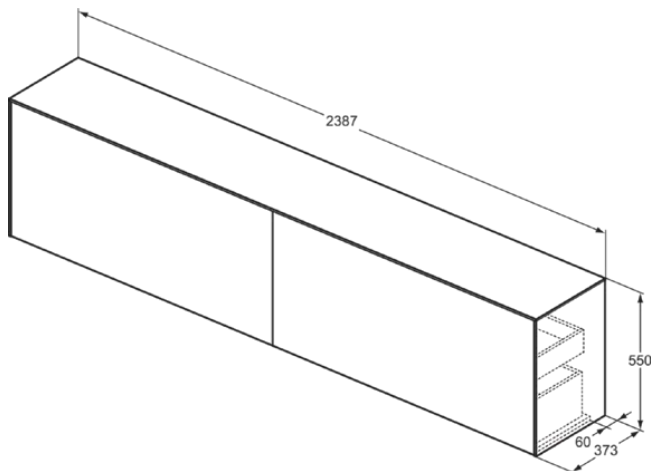

CONCA

T4341Y2

CONCA | Waschtisch-Unterschrank 2387x373x550 mm in anthrazit matt lackiert, 4 Schubladen | Vollauszug, Push-to-open, SoftClosing, Vormontiert, Nachhaltig gewonnenes Holz, Echtholz furnier

Bild & Zeichnung

Allgemeine Informationen

Produktkategorie:	Möbel
Produktart:	Waschtisch-Unterschrank
Marke:	Ideal Standard
Kollektion:	CONCA
Designer:	Palomba Serafini Associati
Colour:	Y2 - Anthrazit Matt Lackiert
Oberflächenveredelung:	Matt
Maximale Höhe (mm):	550
Maximale Breite (mm):	2387
Ausladung (mm):	373
Befestigungsart:	Befestigungsset
Nettogewicht (kg):	87.50
EAN Code:	8014140465188