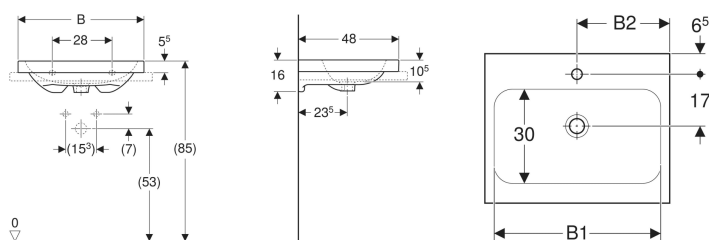

Geberit iCon Light Aufsatzwaschtisch

Beispielbild

Verwendungszwecke

- Zur Montage auf Arbeitsplatten

Eigenschaften

- Wandanschluss

- Unter- und Rückseite geschliffen

Technische Daten

Werkstoff

Sanitärkeramik

Art.-Nr.	Farbe / Oberfläche	Hahnloch	Überlauf	B	B1	B2	H	T	VE1
501.847.00.1	weiß	mittig	sichtbar	60 cm	54 cm	30 cm	16 cm	48 cm	1 St.

Zubehör

- Geberit Tauchrohrgeruchsverschluss für Waschbecken, Abgang horizontal
- Geberit Waschbeckenablauf Raumsparmodell, schmale Ausführung, mit Außenventilstopfen mit Druckbetätigung
- Geberit Waschbeckenablauf Raumsparmodell, schmale Ausführung, mit Außenventilstopfen mit Hebelbetätigung
- Geberit Waschbeckenablauf Raumsparmodell, schmale Ausführung, mit freiem Auslauf und Ventilabdeckung
- Geberit Drehbetätigung mit Kabelzug
- Geberit Tauchrohrsiphon für Waschbecken, Anschluss BSP, Abgang horizontal oder vertikal
- Befestigungsset für Geberit Waschtische

- Bei Verwendung als Aufsatzwaschtisch ist ein Wandanschluss notwendig (Rückseite unglasiert)