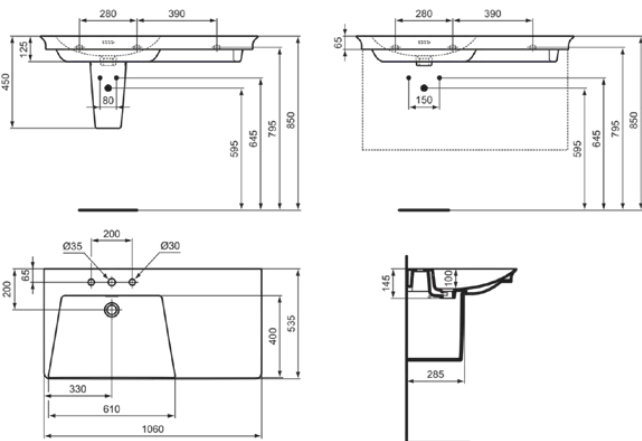

LDV

E267801

LDV | Möbelwaschtisch 1060x535x145 mm in weiß glänzend, 3 Hahnlöcher, mit Überlauf

Bild & Zeichnung

Allgemeine Informationen

Produktkategorie:	Waschtische
Produktart:	Möbelwaschtisch
Marke:	Ideal Standard
Kollektion:	LDV
Designer:	Palomba Serafini Associati
Colour:	01 - Weiß Glänzend
Oberflächenveredelung:	glänzend
Maximale Höhe (mm):	145
Maximale Breite (mm):	1060
Ausladung (mm):	535
Befestigungsart:	Befestigungsschrauben
Nettogewicht (kg):	31.00
EAN Code:	5017830564010

Produktstandards & Zertifikate

Normen:	EN 14688
---------	----------

Produktspezifikationen

Farbcode:	01
Farbbeschreibung:	weiß glänzend
Eckmodell:	Nein
Mit Kettenöse:	Nein
Material:	Keramik
Materialspezifikation:	Feinfeuerton
Anzahl von Hahnlöchern je Waschbecken:	3
Anzahl von Waschbecken:	1
Sichtbarer Überlauf:	Ja
PVD Technologie:	Nein
Ablagefläche:	Hinten / rechts
Oberflächenveredelung:	glänzend
Position des Hahnlochs:	Links / Rechts / Mitte
Form des Überlaufs:	Geschlitzt
Mit Rückwand:	Nein
Mit Verschlussstopfen:	Nein
Mit Überlauf:	Ja
Mit Siphon:	Nein
Befestigungsart:	Befestigungsschrauben
Montageart:	wandhängend