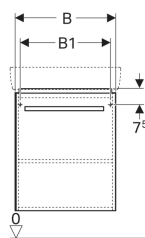

### Eigenschaften

- FSC™ C134279 zertifiziert
- Wandhängend
- Mit einer Tür
- Griff zum Öffnen
- Tür mit Dämpfungsmechanismus
- Mit einem versetzbaren Einlegeboden

- Anschlagseite links oder rechts
- Feuchtigkeitsbeständig
- Mit Füßen bestückbar
- Front aus MDF
- Vormontiert geliefert

### Technische Daten

Werkstoff | Hochverdichtete Dreischicht-Holzspanplatte

### Lieferumfang

- Unterschrank für Waschtisch
- Befestigungsmaterial

Art.-Nr.	Farbe / Oberfläche	B	B1	Breite Waschtisch	H	T	VE1
862061000 *	Korpus: hellgrau / lackiert matt Front: hellgrau / lackiert hochglänzend	55 cm	50 cm	60 cm	60.4 cm	36.7 cm	1 St.