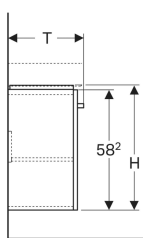

### Eigenschaften

- FSC™ C134279 zertifiziert
- Wandhängend
- Mit einer Tür
- Griff zum Öffnen
- Tür mit Dämpfungsmechanismus
- Mit einem versetzbaren Einlegeboden

- Anschlagseite links oder rechts
- Feuchtigkeitsbeständig
- Mit Füßen bestückbar
- Front aus MDF
- Vormontiert geliefert

### Lieferumfang

- Unterschrank für Waschtisch
- Befestigungsmaterial

Art.-Nr.	Farbe / Oberfläche	B	B1	Breite Waschtisch	H	T	VE1
862061000 *	Korpus: hellgrau / lackiert matt Front: hellgrau / lackiert hochglänzend	55 cm	50 cm	60 cm	60.4 cm	36.7 cm	1 St.