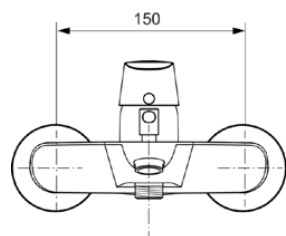

CONNECT AIR

A7033GN

CONNECT AIR | Badearmatur AP 207x193x121 mm, 174 mm vertikaler Abstand bis Mitte Auslauf in silver storm, 22.0 l/min (3 bar) | Click-Technologie, FirmaFlow, PVD Technologie

Bild & Zeichnung

Allgemeine Informationen

Produktkategorie:	Badearmaturen
Produktart:	Badearmatur AP
Marke:	Ideal Standard
Kollektion:	CONNECT AIR
Designer:	Ideal Standard
Farbe:	GN - Silver Storm
Oberflächenveredelung:	satın
Höhe (mm):	121
Breite (mm):	207
Ausladung (mm):	193
Befestigungsart:	S-Anschluss
Nettogewicht (kg):	1.93
EAN Code:	4015413346917

Features

Click-Technologie

FirmaFlow

PVD Technologie

Downloads

- [Declaration of Conformity](#)
- [Installation Guide](#)
- [Spare Parts List](#)

Produktstandards & Zertifikate

Normen:	EN 817
Name des ACS-Zertifikates:	21 ACC LY 067_222

Produktspezifikationen

Anzahl der Rosette(n):	2
Anzahl der Griffe:	1
Farbcode:	GN
Farbbeschreibung:	silver storm
Cool Body Technologie:	Nein
Absperrbare S-Anschlüsse:	Nein
FirmaFlow Kartusche:	Ja
Einstellbar Spülzeit:	Nein
Griff-Anwendung:	Volumen & Temperaturkontrolle
Griffposition:	Oben
Niederdruckmodell:	Nein
Material:	Metall
Material der Rosette(n):	Kunststoff
Material des Griffs:	Metall