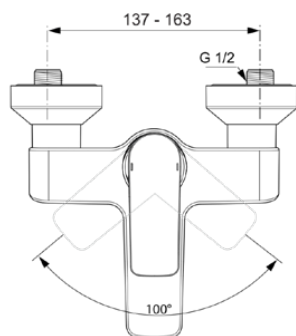

CONNECT AIR

A7033GN

CONNECT AIR | Badearmatur AP 207x193x121 mm, 174 mm vertikaler Abstand bis Mitte Auslauf in silver storm, 22.0 l/min (3 bar) | Click-Technologie, FirmaFlow, PVD Technologie

Bild & Zeichnung

Allgemeine Informationen

Produktkategorie:	Badearmaturen
Produktart:	Badearmatur AP
Marke:	Ideal Standard
Kollektion:	CONNECT AIR
Designer:	Ideal Standard
Farbe:	GN - Silver Storm
Oberflächenveredelung:	satın
Höhe (mm):	121
Breite (mm):	207
Ausladung (mm):	193
Befestigungsart:	S-Anschluss
Nettogewicht (kg):	1.93
EAN Code:	4015413346917

Features

Click-Technologie

FirmaFlow

PVD Technologie

Downloads

- [Declaration of Conformity](#)
- [Installation Guide](#)
- [Spare Parts List](#)

Produktstandards & Zertifikate

Normen:	EN 817
Name des ACS-Zertifikates:	21 ACC LY 067_222

Produktspezifikationen

Anzahl der Rosette(n):	2
Anzahl der Griffe:	1
Farbcode:	GN
Farbbeschreibung:	silver storm
Cool Body Technologie:	Nein
Absperrbare S-Anschlüsse:	Nein
FirmaFlow Kartusche:	Ja
Einstellbar Spülzeit:	Nein
Griff-Anwendung:	Volumen & Temperaturkontrolle
Griffposition:	Oben
Niederdruckmodell:	Nein
Material:	Metall
Material der Rosette(n):	Kunststoff
Material des Griffs:	Metall