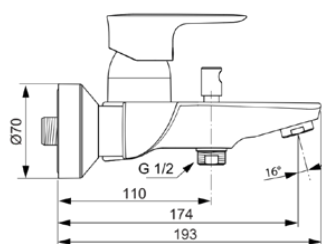

CONNECT AIR

A7033GN

CONNECT AIR | Badearmatur AP 207x193x121 mm, 174 mm vertikaler Abstand bis Mitte Auslauf in silver storm, 22.0 l/min (3 bar) | Click-Technologie, FirmaFlow, PVD Technologie

Bild & Zeichnung

Allgemeine Informationen

Produktkategorie:	Badearmaturen
Produktart:	Badearmatur AP
Marke:	Ideal Standard
Kollektion:	CONNECT AIR
Designer:	Ideal Standard
Farbe:	GN - Silver Storm
Oberflächenveredelung:	satın
Höhe (mm):	121
Breite (mm):	207
Ausladung (mm):	193
Befestigungsart:	S-Anschluss
Nettogewicht (kg):	1.93
EAN Code:	4015413346917

Features

Click-Technologie

FirmaFlow

PVD Technologie

Downloads

- [Declaration of Conformity](#)
- [Installation Guide](#)
- [Spare Parts List](#)

Produktstandards & Zertifikate

Normen:	EN 817
Name des ACS-Zertifikates:	21 ACC LY 067_222

Produktspezifikationen

Anzahl der Rosette(n):	2
Anzahl der Griffe:	1
Farbcode:	GN
Farbbeschreibung:	silver storm
Cool Body Technologie:	Nein
Absperrbare S-Anschlüsse:	Nein
FirmaFlow Kartusche:	Ja
Einstellbar Spülzeit:	Nein
Griff-Anwendung:	Volumen & Temperaturkontrolle
Griffposition:	Oben
Niederdruckmodell:	Nein
Material:	Metall
Material der Rosette(n):	Kunststoff
Material des Griffs:	Metall