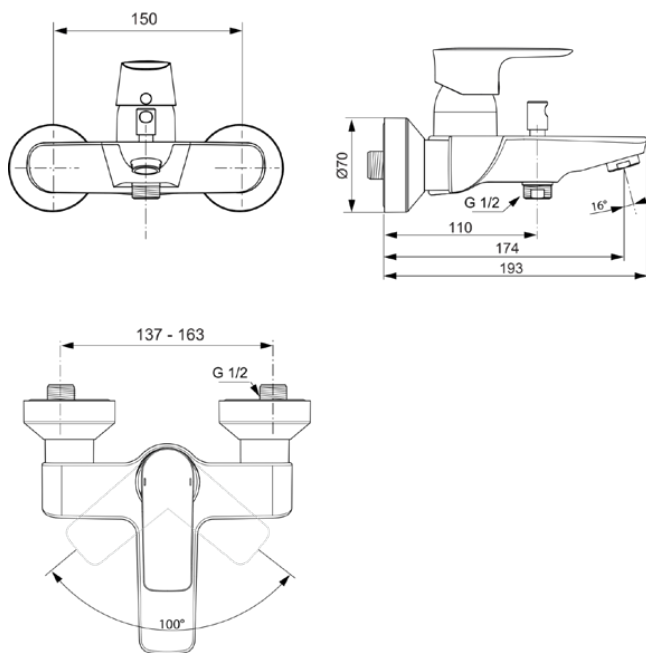

## A7033GN

CONNECT AIR | Badearmatur AP 207x193x121 mm, 174 mm vertikaler Abstand bis Mitte Auslauf in silver storm, 22.0 l/min (3 bar) | Click-Technologie, FirmaFlow, PVD Technologie

### Allgemeine Informationen

Produktkategorie:	Badearmaturen
Produktart:	Badearmatur AP
Marke:	Ideal Standard
Kollektion:	CONNECT AIR
Designer:	Ideal Standard
Colour:	GN - Silver Storm
Oberflächenveredelung:	satın
Höhe (mm):	121
Breite (mm):	207
Ausladung (mm):	193
Befestigungsart:	S-Anschluss
Nettogewicht (kg):	1.93
EAN Code:	4015413346917