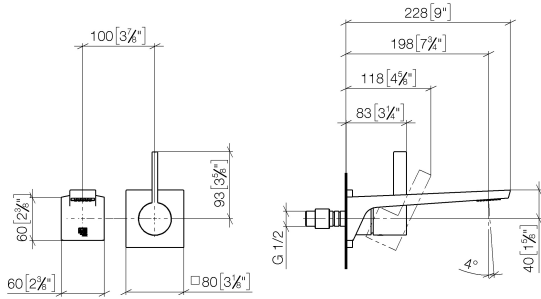

36 860 705

- Ausladung 198 mm
- starrer Auslauf
- rechteckiges Strahlbild mit 40 Einzelstrahlen
- Bohrungsdurchmesser Auslauf 37 mm
- Bohrungsdurchmesser Einhandbatterie 57 mm
- Rosette 80 x 80 mm
- Durchfluss max. 4,5 l/min
- bleifrei
- Dieses Produkt leistet einen Beitrag zur Erfüllung der Vorgaben von nachhaltigen Gebäudezertifizierungen, z.B. LEED®, BREEAM®, DGNB

## Benötigtes Zubehör

- UP-Wand-Einhandbatterie** 35 816 970 90
- Mischer rechts -**
- **ACHTUNG:** Nicht für UP-Montage geeignet. Anschluss über Eckventile, Befestigung über Verschraubung mit der Rückwand.

## Benötigtes Zubehör

- UP-Wand-Einhandbatterie -** 35 860 970 90
- Min. Einbautiefe 80 mm
  - Max. Einbautiefe 95 mm

36 860 705

mm [inches]

**Durchflussdiagramm**

**Codes & Standards**

ASME A112.18.1	cUPC	DIN 4109	EN 817
EPA WaterSense	ISO 3822	NSF372	NSF61
Ü-Zeichen	WaterSense		