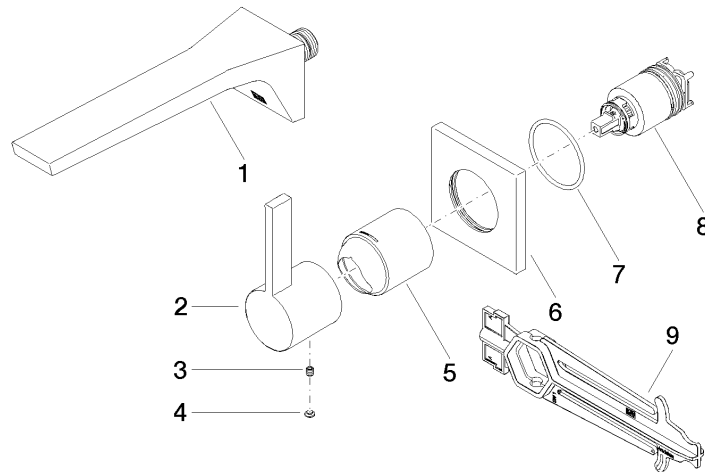

36 860 705

Produktversion ab 7/1/2023