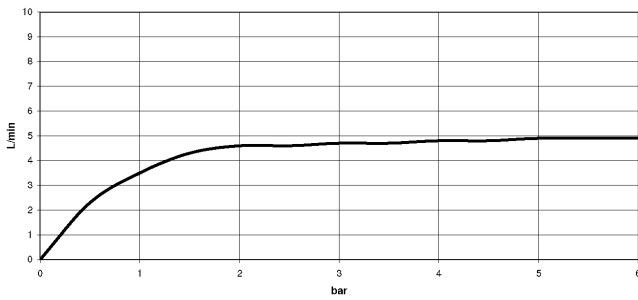

Durchflussdiagramm

Codes & Standards

ASME A112.18.1	cUPC	DIN 4109	EN 817
EPA WaterSense	ISO 3822	NSF372	NSF61
Ü-Zeichen	WaterSense