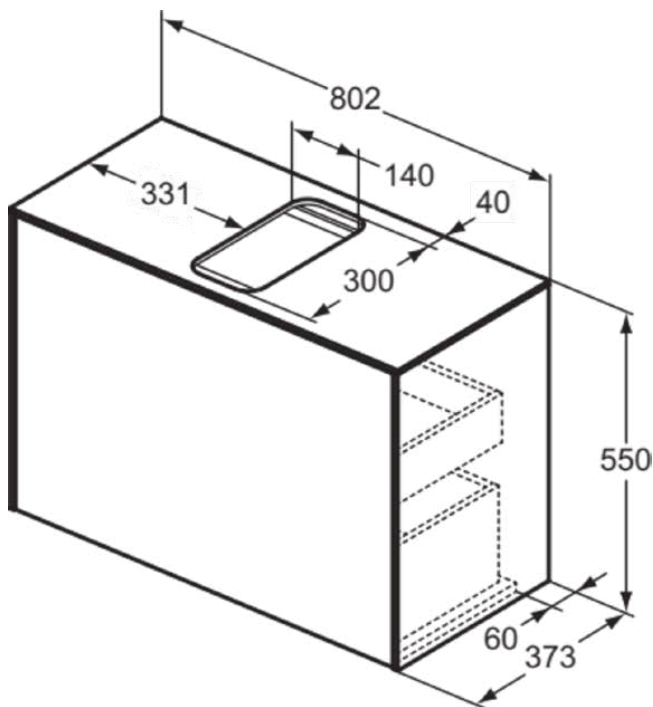

CONCA

T3935Y4

CONCA | Waschtisch-Unterschrank 802x373x550 mm in eiche geflammt furnier, 2 Schubladen | Vollauszug, Push-to-open, SoftClosing, Vormontiert, Nachhaltig gewonnenes Holz, Echtholzfurnier

Bild & Zeichnung

Allgemeine Informationen

Produktkategorie:	Möbel
Produktart:	Waschtisch-Unterschrank
Marke:	Ideal Standard
Kollektion:	CONCA
Designer:	Palomba Serafini Associati
Colour:	Y4 - Eiche Geflammt Furnier
Oberflächenveredelung:	Matt
Maximale Höhe (mm):	550
Maximale Breite (mm):	802
Ausladung (mm):	373
Befestigungsart:	Befestigungsset
Nettogewicht (kg):	35.20
EAN Code:	8014140460466

CONCA

T3935Y4

CONCA | Waschtisch-Unterschrank 802x373x550 mm in eiche geflammt furnier, 2 Schubladen | Vollauszug, Push-to-open, SoftClosing, Vormontiert, Nachhaltig gewonnenes Holz, Echtholz furnier

Produktspezifikationen