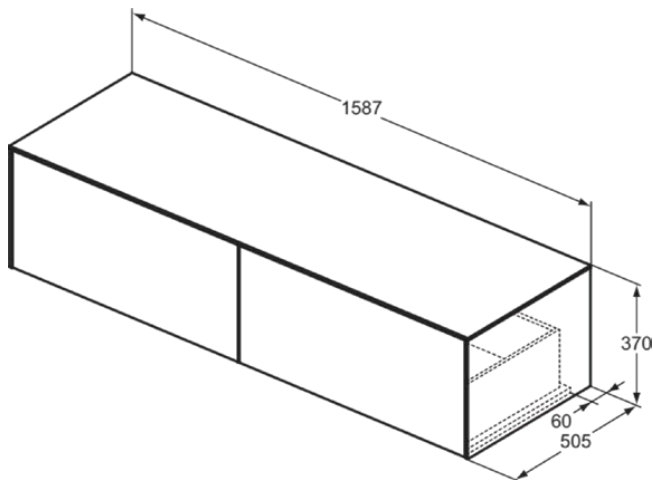

## T4315Y6

CONCA | Waschtisch-Unterschrank 1587x505x370 mm in eiche hell furnier, 2 Schubladen | Vollauszug, Push-to-open, SoftClosing, Vormontiert, Nachhaltig gewonnenes Holz, Echtholz furnier

### Allgemeine Informationen

Produktkategorie:	Möbel
Produktart:	Waschtisch-Unterschrank
Marke:	Ideal Standard
Kollektion:	CONCA
Designer:	Palomba Serafini Associati
Colour:	Y6 - Eiche Hell Furnier
Oberflächenveredelung:	Matt
Maximale Höhe (mm):	370
Maximale Breite (mm):	1587
Ausladung (mm):	505
Befestigungsart:	Befestigungsset
Nettogewicht (kg):	59.00
EAN Code:	8014140463665