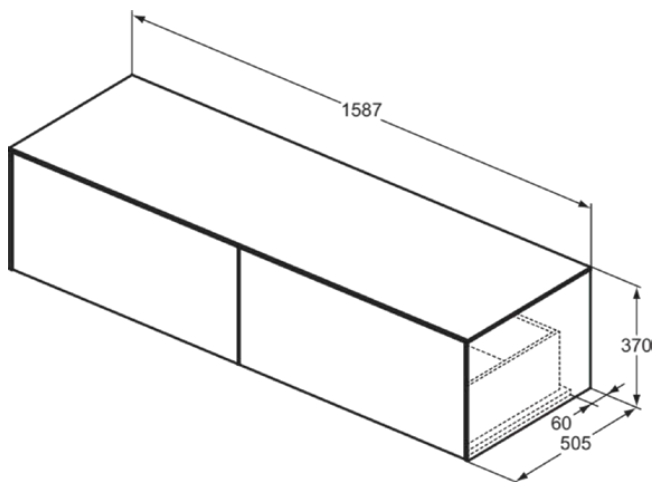

CONCA

T4315Y6

CONCA | Waschtisch-Unterschrank 1587x505x370 mm in eiche hell furnier, 2 Schubladen | Vollauszug, Push-to-open, SoftClosing, Vormontiert, Nachhaltig gewonnenes Holz, Echtholz furnier

Bild & Zeichnung

Allgemeine Informationen

Produktkategorie:	Möbel
Produktart:	Waschtisch-Unterschrank
Marke:	Ideal Standard
Kollektion:	CONCA
Designer:	Palomba Serafini Associati
Colour:	Y6 - Eiche Hell Furnier
Oberflächenveredelung:	Matt
Höhe (mm):	370
Breite (mm):	1587
Ausladung (mm):	505
Befestigungsart:	Befestigungsset
Nettogewicht (kg):	59.00
EAN Code:	8014140463665

CONCA

T4315Y6

CONCA | Waschtisch-Unterschrank 1587x505x370 mm in eiche hell furnier, 2 Schubladen | Vollauszug, Push-to-open, SoftClosing, Vormontiert, Nachhaltig gewonnenes Holz, Echtholz furnier

Produktspezifikationen