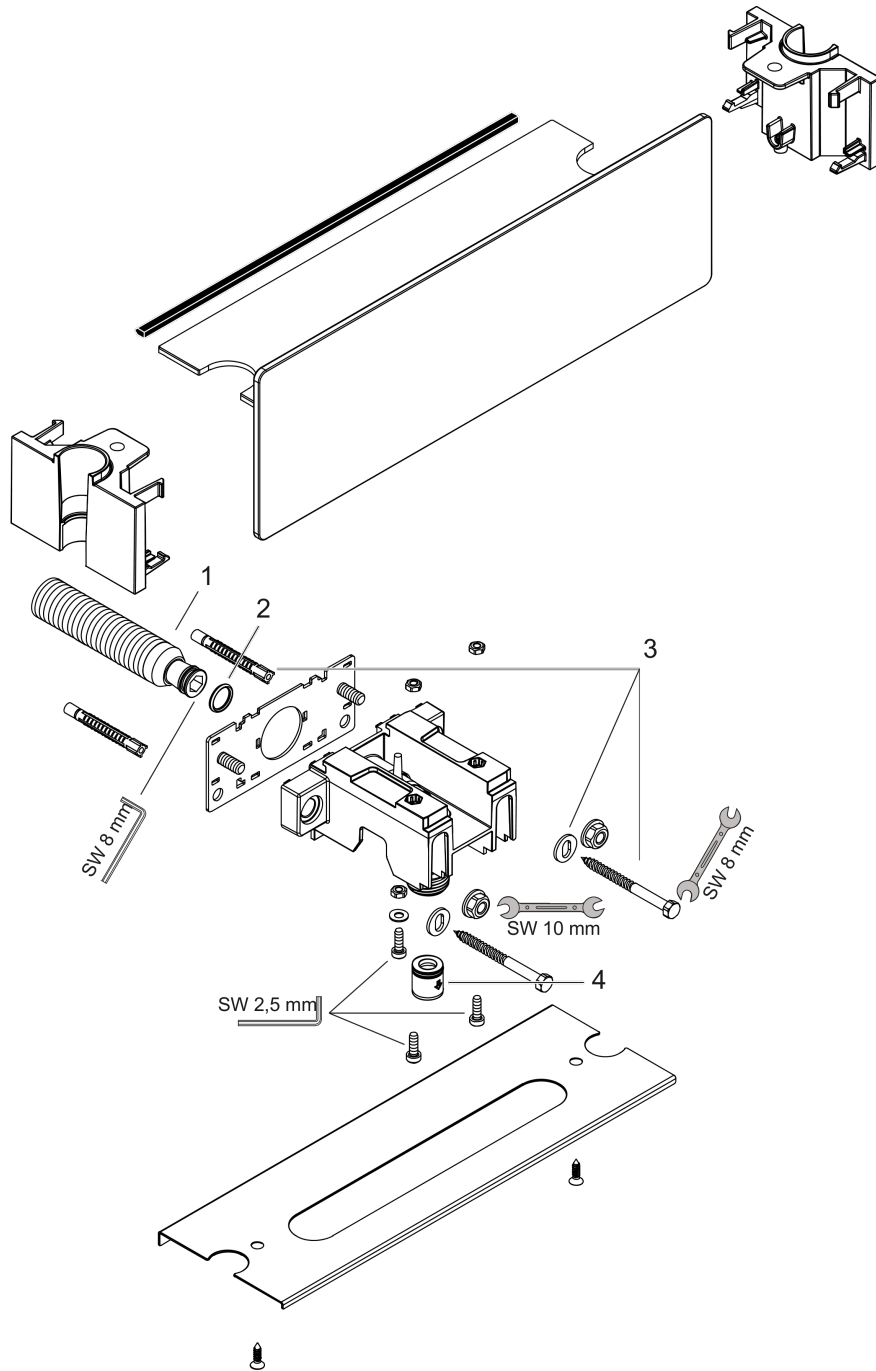

FixFit

Wandanschluss Porter 300 mit Brausehalter und Duschablage

Oberfläche: **Weiß/Chrom** Artikelnummer: **26456400**

Beschreibung

Merkmale

- 300 mm Ablagefläche
- beidseitig integrierte Brausehalterfunktion
- Anschlusswinkel aus Metall
- Rückflussverhinderer
- Anschlussart: G 1/2
- Flexible Positionierung, Verschiebung nach links oder rechts um 77,5 mm
- für Brauseschläuche mit einer konischen Mutter
- Sicherheitsglas in weiß und in chrom

Produktabbildung

Maßzeichnung

FixFit

Wandanschluss Porter 300 mit Brausehalter und Duschkablage

Oberfläche: **Weiß/Chrom** Artikelnummer: **26456400**

Explosionszeichnung

Baujahr: >04/16

FixFit

Wandanschluss Porter 300 mit Brausehalter und Duschablage

Oberfläche: **Weiß/Chrom** Artikelnummer: **26456400**

Ersatzteilliste

Baujahr: >04/16

Pos.	Beschreibung	Artikelnummer	PG	VE
1	Anschlußnippel G½	98933000	11	1
2	O-Ring 11x2	98127000	1	1
3	Befestigungsteile	98716000	5	1
4	Rückflußverhinderer-Set DW 15	94074000	5	1