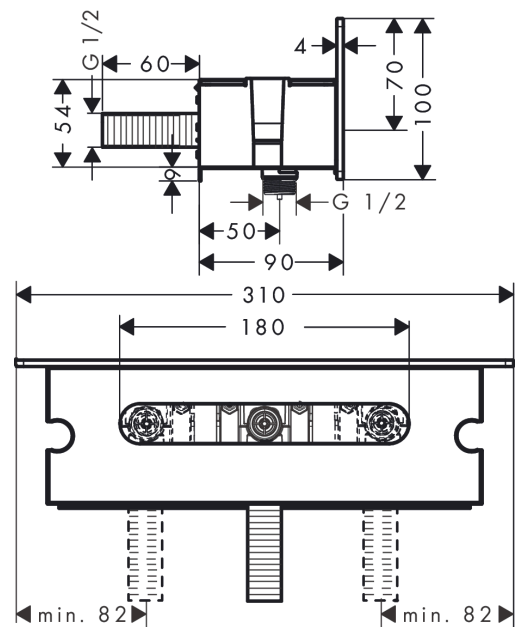

FixFit

Wandanschluss Porter 300 mit Brausehalter und Duschablage

Oberfläche: **Weiß/Chrom** Artikelnummer: **26456400**

Beschreibung

Merkmale

- 300 mm Ablagefläche
- beidseitig integrierte Brausehalterfunktion
- Anschlusswinkel aus Metall
- Rückflussverhinderer
- Anschlussart: G 1/2
- Flexible Positionierung, Verschiebung nach links oder rechts um 77,5 mm
- für Brauseschläuche mit einer konischen Mutter
- Sicherheitsglas in weiß und in chrom

Produktabbildung

Maßzeichnung

FixFit

Wandanschluss Porter 300 mit Brausehalter und Duschkablage

Oberfläche: **Weiß/Chrom** Artikelnummer: **26456400**

Explosionszeichnung

Baujahr: >04/16

FixFit

Wandanschluss Porter 300 mit Brausehalter und Duschablage

Oberfläche: **Weiß/Chrom** Artikelnummer: **26456400**

Ersatzteilliste

Baujahr: >04/16

Pos.	Beschreibung	Artikelnummer	PG	VE
1	Anschlußnippel G½	98933000	11	1
2	O-Ring 11x2	98127000	1	1
3	Befestigungsteile	98716000	5	1
4	Rückflußverhinderer-Set DW 15	94074000	5	1