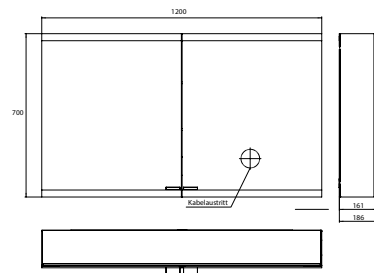

PRODUKTINFORMATION

Lichtspiegelschrank evo, 1.200 mm, 2 Türen, Aufputzmodell, IP 20 schwarz, mit light system, ohne Spiegelheizung

Art.-Nr.9397 133 06

Mit emco light system: Bedienung der Funktionen Ein/Aus, Lichtstärke, Lichtfarbe (2.700 bis 6.500 K) und Szenenauswahl (Cosmetic, Energizing, Relaxing) über App, Controller oder direkt am Touch-Bedienfeld. Vernetzung verschiedener Lichtquellen über Bluetooth. Detailinformationen zum emco light system unter www.emco-bath.com. Ohne emco light system: stufenlose Lichtsteuerung An/Aus, Helligkeit und Lichtfarbe (2.700 bis 6.500 K) über drei integrierte Touchbedienfelder, Waagerechte LED-Beleuchtung, verspiegelte Rückwand, 2 stufenlos einstellbare Glasablagen, 2 Steckdosen, Höhe: 700 mm