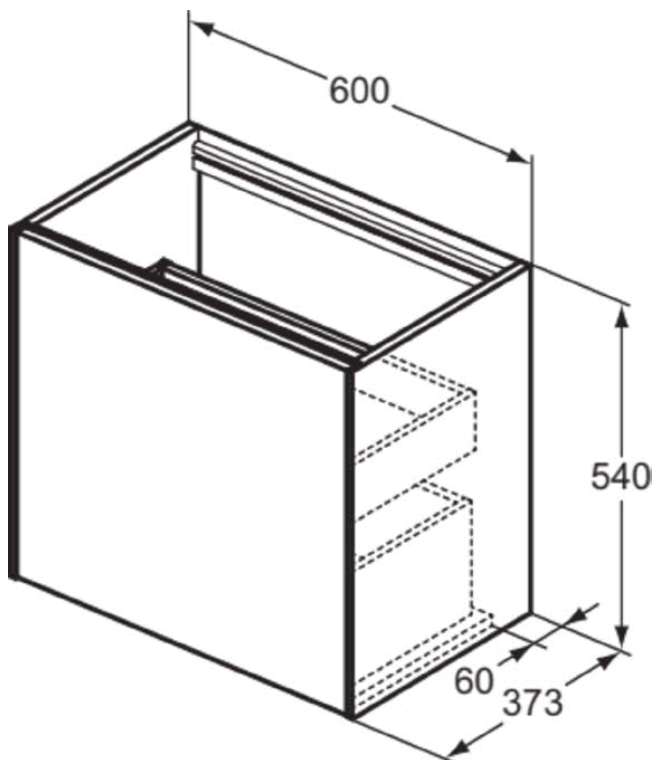

CONCA

T3991Y3

CONCA | Waschtisch-Unterschrank 600x373x540 mm in sunset matt lackiert, 2 Schubladen | Vollauszug, Push-to-open, SoftClosing, Platzsparend, Vormontiert, Nachhaltig gewonnenes Holz, Echtholz furnier

Bild & Zeichnung

Allgemeine Informationen

Produktkategorie:	Möbel
Produktart:	Waschtisch-Unterschrank
Marke:	Ideal Standard
Kollektion:	CONCA
Designer:	Palomba Serafini Associati
Colour:	Y3 - Sunset Matt Lackiert
Oberflächenveredelung:	Matt
Maximale Höhe (mm):	540
Maximale Breite (mm):	600
Ausladung (mm):	373
Befestigungsart:	Befestigungsset
Nettogewicht (kg):	29.00
EAN Code:	8014140462637