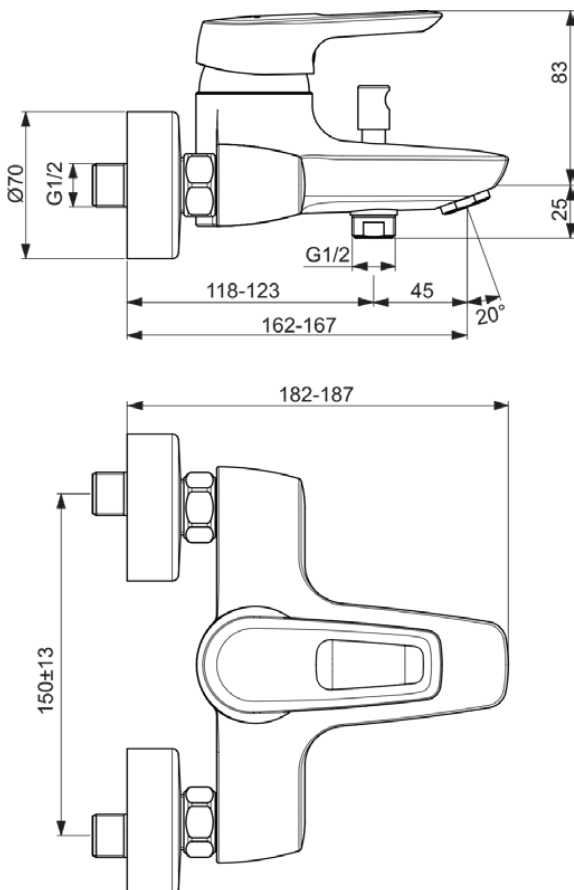

CERAMIX

BD038AA

CERAMIX | Badearmatur AP 207x182x118 mm, 162 mm vertikaler Abstand bis Mitte Auslauf in chrom, 20.0 l/min (3 bar) | Click-Technologie, SmartShine Oberfläche

Bild & Zeichnung

Allgemeine Informationen

Produktkategorie:	Badearmaturen
Produktart:	Badearmatur AP
Marke:	Ideal Standard
Kollektion:	CERAMIX
Designer:	Ideal Standard
Colour:	AA - Chrom
Oberflächenveredelung:	glänzend
Höhe (mm):	118
Breite (mm):	207
Ausladung (mm):	182 - 187
Befestigungsart:	S-Anschluss
Nettogewicht (kg):	2.32
EAN Code:	3800861091141

Anzahl der Rosette(n):	2
Anzahl der Griffe:	1
Farbcode:	AA
Farbbeschreibung:	chrom
Cool Body Technologie:	Nein
Absperrbare S-Anschlüsse:	Nein
Einstellbar Spülzeit:	Nein
Griffposition:	Oben
Niederdruckmodell:	Nein
Material:	Metall
Material der Rosette(n):	Metall
Materialspezifikation:	Messing
Maximaler Durchfluss bei 3 bar (l/min):	20.0
Maximaler Durchfluss bei 3 bar (l/min) für alle Auslässe:	13/20
Durchfluss bei 3 bar (l) - Handbrause:	13
Durchfluss bei 3 bar (l) - Auslauf:	20
Betriebs-Höchstdruck (bar):	10

CERAMIX

BD038AA

CERAMIX | Badearmatur AP 207x182x118 mm, 162 mm vertikaler Abstand bis Mitte Auslauf in chrom, 20.0 l/min (3 bar) | Click-Technologie, SmartShine Oberfläche

Produktspezifikationen

Betriebs-Mindestdruck (bar):	0.5
Geräuschgedämpfte S-Anschlüsse:	Nein
PVD Technologie:	Nein
Form der Rosette(n):	Rund
Gewindeanschluss des Brauseschlauchs:	G 1/2
Smartshine:	Ja
Auslaufart:	Starr
Auslaufart:	Gegossener Körper
Oberflächenschutz:	verchromt
Oberflächenveredelung:	glänzend
Strahlreglerart:	Luftsprudler
Sichtbarkeit des Strahlreglers:	Sichtbar
Temperaturbegrenzer:	Ja
Griffart:	Betätigungshebel
Art der Temperaturkontrolle:	Manuelle Betätigung
Mit S-Anschlüssen:	Ja
Mit Rückschlagventil:	Ja
Mit Umstellereinheit:	Ja
Mit Rosette(n):	Ja
Mit Griff(en):	Ja
Mit Handbrause-Set:	Nein
Mit Kopfbrause:	Nein
Mit Auslass:	Ja
Mit Ablage(n):	Nein
Mit Brausekombination:	Nein
Befestigungsart:	S-Anschluss
Montageart:	wandhängend