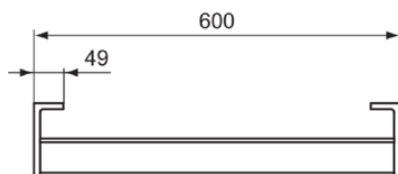

## Allgemeine Informationen

Produktkategorie:	Badaccessoires
Produktart:	Handtuchstange
Marke:	Ideal Standard
Kollektion:	CONCA
Designer:	Palomba Serafini Associati
Colour:	A2 - Brushed Gold
Oberflächenveredelung:	satın
Maximale Höhe (mm):	25
Maximale Breite (mm):	600
Ausladung (mm):	120
Befestigungsart:	Befestigungsschrauben
Nettogewicht (kg):	0.85
EAN Code:	8014140479086