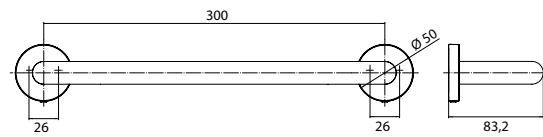

PRODUKTINFORMATION

Wannengriff, 300 mm weiss

Art.-Nr.4370 139 30

nicht klebbar