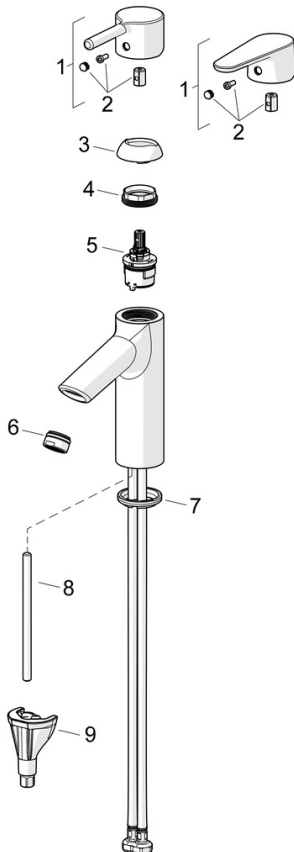

EAN: 4057304017155  
[static.hansa.com/52422267](https://static.hansa.com/52422267)

- Waschtisch
- Einhebelmischer
- Standmontage
- Chrom
- Feststehender Auslauf
- PCA® konstante Durchflussleistung unabhängig vom Fließdruck
- Einhandbedienhebel/Griff, Pinhebel, Hebel mit W+K-Kennzeichnung
- Temperaturbegrenzer
- ø 3.0 Steuerpatrone mit keramischen Dichtscheiben zur Wassermengen- und Temperatureinstellung
- Anschluss über flexible Druckschläuche
- Armaturenkörper aus entzinkungsbeständigem Messing (DZR), HANSA 3S-Installation: System für sichere und schnelle Montage
- Ohne Ablaufgarnitur

### Technische Eigenschaften

Warmwasserversorgung **max. +70°C**  
 Arbeitsdruck **0.5-10 bar**  
 Anschlussgröße **G3/8**  
 Ausladung **109 mm**  
 Sicherungseinrichtung (EN1717) **AA**  
 Werkstoff **Messing**

### SP52372263

	Name	Art.-Nr.
01	Hebel	1014995V
01	Hebel	1015000V
02	Dekorkappe	1012105V
03	Abdeckkappe	1012421V
04	Spann-Mutter, M34x1.5	1012133V
05	Kartusche, 3.0	1014428V
06	Luftsprudler, M24x1, 6 l/min	59913727
07	Bodendichtung	59914591
08	Befestigungsschraube, M8x1, L=130	59914474
09	Befestigungssatz	59914475