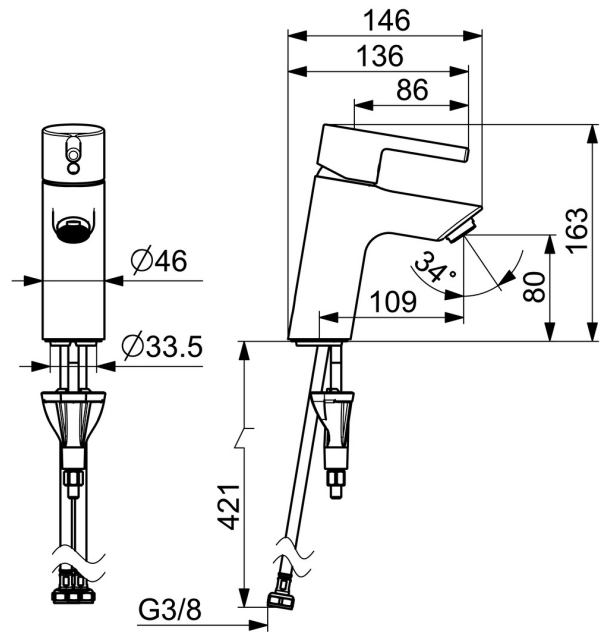

EAN: 4057304017155  
[static.hansa.com/52422267](https://static.hansa.com/52422267)

- Waschtisch
- Einhebelmischer
- Standmontage
- Chrom
- Feststehender Auslauf
- PCA® konstante Durchflussleistung unabhängig vom Fließdruck
- Einhandbedienhebel/Griff, Pinhebel, Hebel mit W+K-Kennzeichnung
- Temperaturbegrenzer
- ø 3.0 Steuerpatrone mit keramischen Dichtscheiben zur Wassermengen- und Temperatureinstellung
- Anschluss über flexible Druckschläuche
- Armaturenkörper aus entzinkungsbeständigem Messing (DZR), HANSA 3S-Installation: System für sichere und schnelle Montage
- Ohne Ablaufgarnitur

### Technische Eigenschaften

Warmwasserversorgung **max. +70°C**  
 Arbeitsdruck **0.5-10 bar**  
 Anschlussgröße **G3/8**  
 Ausladung **109 mm**  
 Sicherungseinrichtung (EN1717) **AA**  
 Werkstoff **Messing**

### SP52372263

	Name	Art.-Nr.
01	Hebel	1014995V
01	Hebel	1015000V
02	Dekorkappe	1012105V
03	Abdeckkappe	1012421V
04	Spann-Mutter, M34x1.5	1012133V
05	Kartusche, 3.0	1014428V
06	Luftsprudler, M24x1, 6 l/min	59913727
07	Bodendichtung	59914591
08	Befestigungsschraube, M8x1, L=130	59914474
09	Befestigungssatz	59914475