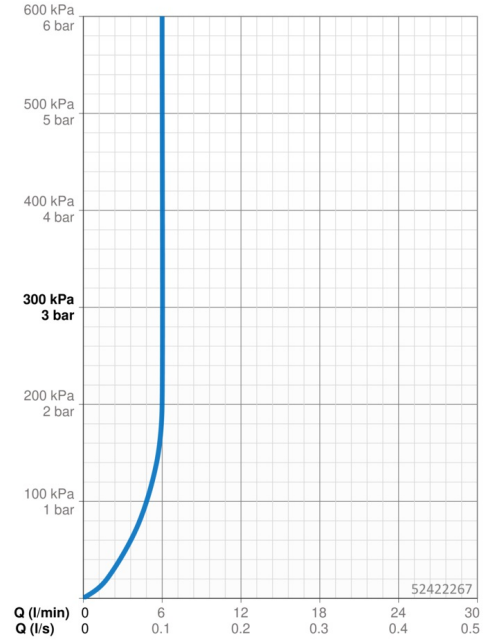

Technische Daten

Durchflusseigenschaften

Durchfluss bei 3 bar (mit Durchflussregler) **6.0 l/min**

Technische Eigenschaften

Warmwasserversorgung **max. +70°C**
Arbeitsdruck **0.5-10 bar**
Anschlussgröße **G3/8**
Ausladung **109 mm**
Sicherungseinrichtung (EN1717) **AA**
Werkstoff **Messing**

Vorschriften

EN Standard **EN 817**
Geräuschklasse **I (ISO 3822)**

Zulassungen und Deklarationen

Konformitätserklärung **DoC**
EPD **S-P-06391**