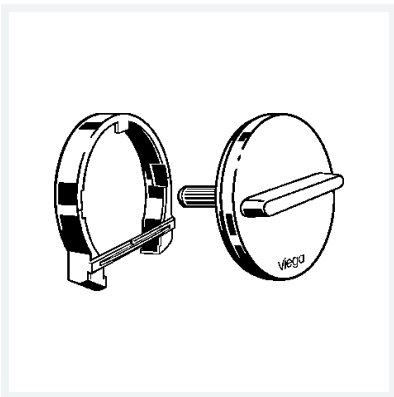

**Ausstattungsset****Visign MT3/RT3**

- für Multiplex Trio Visign MT3, Rotaplex Trio Visign RT3
- Baureihe ab II/2015

Ausstattung

Drehrosette, Überlaufrosette

Modell 6161.179**Artikel 734 640**

Eigenschaften

Ausführung	verchromt
Gewicht	46 g
Volumen	1036 cm ³