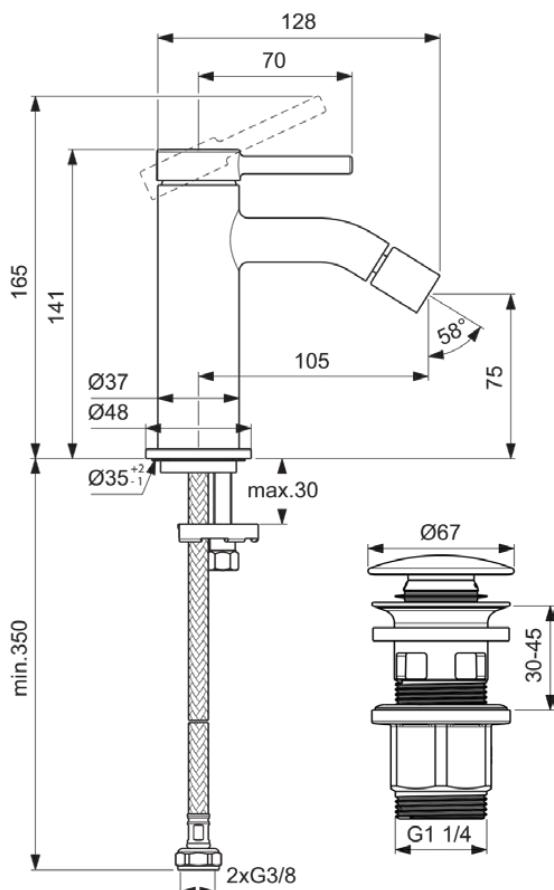

## BD849AA

CERALINE NUOVO | Bidet Armatur 48x133.5x165 mm, 105 mm vertikaler Abstand bis Mitte Auslauf in chrom, 4 l/min (3 bar), ohne Ablaufgarnitur | EasyFix, Vandalismussicher, SmartShine Oberfläche

### Allgemeine Informationen

Produktkategorie:	Bidetarmaturen
Produktart:	Bidet Armatur
Marke:	Ideal Standard
Kollektion:	CERALINE NUOVO
Designer:	Palomba Serafini Associati
Farbe:	AA - Chrom
Oberflächenveredelung:	glänzend
Höhe (mm):	165
Breite (mm):	48
Ausladung (mm):	133.5
Befestigungsart:	EasyFix
Nettogewicht (kg):	0.83
EAN Code:	3800861131410

### Produktspezifikationen

Anzahl der Rosette(n):	1
Anzahl der Griffe:	1
Kugelgelenk-Anschlussgewinde:	M16.5x1
Farbcode:	AA
Farbbeschreibung:	chrom
Easy-Fix Technologie:	Ja
Griffposition:	Oben
Mit Kettenöse:	Nein
Niederdruckmodell:	Nein
Material:	Metall
Material der Rosette(n):	Metall
Materialspezifikation:	Messing
Maximaler Durchfluss bei 3 bar (l/min):	4
Maximaler Durchfluss bei 3 bar (l/min) für alle Auslässe:	4
Durchfluss bei 3 bar (l) - Auslauf:	4