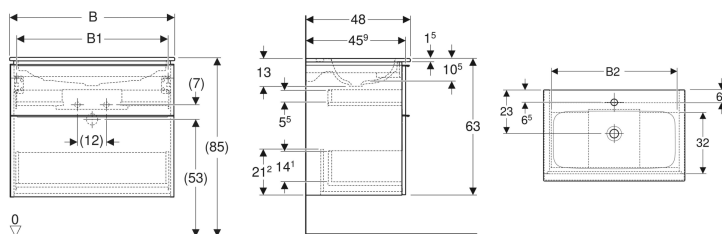

Geberit iCon Set Möbelwaschtisch schmaler Rand, mit Unterschrank, zwei Schubladen und Waschbeckenanschluss

Beispielbild

Eigenschaften

- FSC™ C134279 zertifiziert
- Wandhängend
- Mit zwei Schubladen
- Schmäler Rand
- Schublade mit Selbsteinzug
- Griff zum Öffnen
- Griff austauschbar
- Schublade ohne Geruchsverschlussausschnitt

- Waschtischunterschrank aus hochverdichteter Dreischicht-Holzspanplatte
- Feuchtigkeitsbeständig
- Vormontiert geliefert

Technische Daten

Werkstoff	Sanitärkeramik / Hochverdichtete Dreischicht-Holzspanplatte
Maximale Schubladenbelastung	30 kg

Lieferumfang

- Waschtisch
- Clou Waschbeckenanschluss ø 32 mm

- Unterschrank für Möbelwaschtisch
- Befestigungsmaterial

Zusätzlich zu bestellen

- Geberit Tauchrohrgeruchsverschluss für Waschbecken, Raumsparmodell, Abgang horizontal

Art.-Nr.	Farbe / Oberfläche	Hahnloch	Überlauf	B	B1	B2	H	T	VE1
502.337.01.3 *	Waschtisch: weiß Korpus und Front: weiß / lackiert matt Griff: weiß / pulverbeschichtet matt	mittig	ohne	90 cm	83.4 cm	81.5 cm	63 cm	48 cm	1 St.