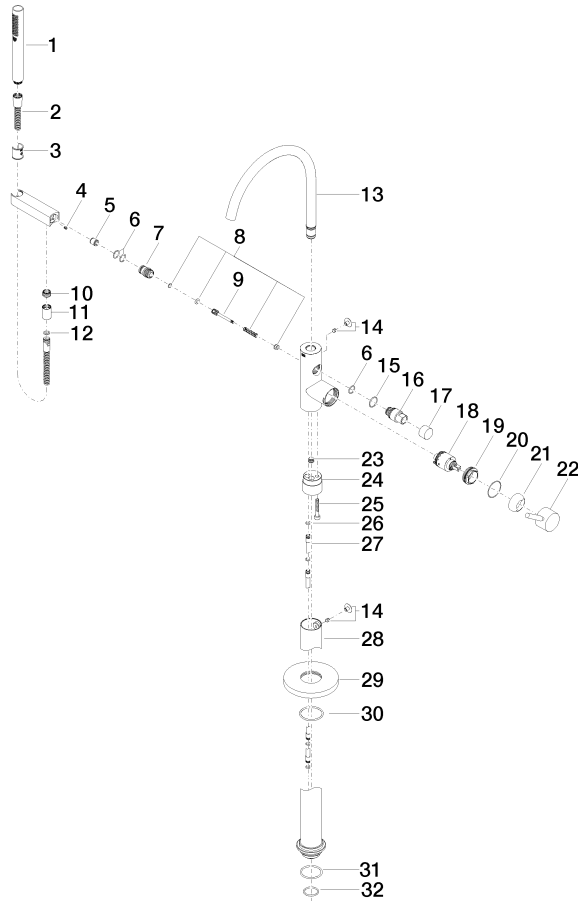

# Wannen-Einhandbatterie mit Standrohr für freistehende Montage mit Schlauchbrausegarnitur - Chrom

TARA

25 863 661

Passt zu: TARA, META

- Auslauf: runder luftangereicherter Strahl
- Durchfluss max. 19,5 l/min bei 3 bar Fließdruck
- Handbrause: COMPACT RAIN, Durchfluss max. 6,8 l/min (bei 3 Bar)
- Stabhandbrause mit Antikalk-System
- schwenkbarer Auslauf 360°
- Ausladung 281 mm
- Brausehalter
- automatische Umstellung Wanne/Brause
- Höhe gesamt 1031 - 1101 mm
- Höhe Standrohr 565 - 635 mm
- Höhe bis Luftsprudler 899 - 969 mm
- Schubrosetten Ø 135 mm
- Metallbrauseschlauch 1250 mm mit integriertem Verdreherschutz

Scottish Water  
Byelaws

UK Water Supply  
Regulations

Ü-Zeichen

Wannen-Einhandbatterie mit Standrohr für freistehende Montage mit  
Schlauchbrausegarnitur - Chrom

---

TARA

25 863 661

Zertifikate

---

IAPMO\_4976

LGA\_29

Belgaqua\_19\_77

WRAS\_2001

25 863 661

**Produktversion ab 10/1/2023**

Wannen-Einhandbatterie mit Standrohr für freistehende Montage mit  
Schlauchbrausegarnitur - Chrom

TARA

25 863 661

**Ersatzteilstückliste**

**Produktversion ab 10/1/2023**

Nr.	Artikelnummer	Benennung	Verbaumenge	Lieferzeit
	90 12 11 140 30-00	Brause - Chrom	37	10