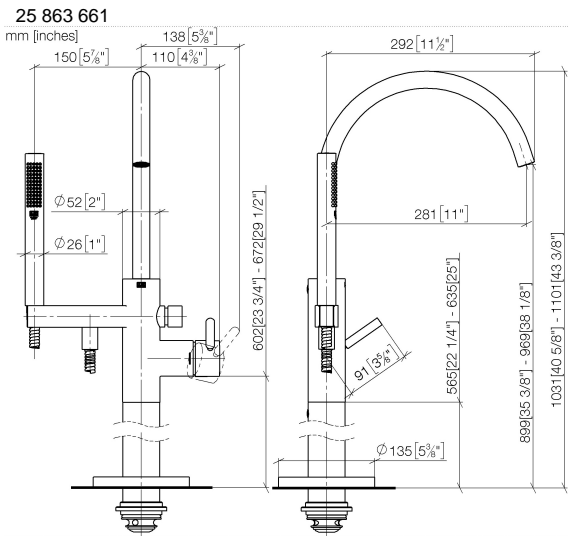

# Wannen-Einhandbatterie mit Standrohr für freistehende Montage mit Schlauchbrausegarnitur - Chrom

TARA

25 863 661

Passt zu: TARA, META

- Auslauf: runder luftangereicherter Strahl
- Durchfluss max. 19,5 l/min bei 3 bar Fließdruck
- Handbrause: COMPACT RAIN, Durchfluss max. 6,8 l/min (bei 3 Bar)
- Stabhandbrause mit Antikalk-System
- schwenkbarer Auslauf 360°
- Ausladung 281 mm
- Brausehalter
- automatische Umstellung Wanne/Brause
- Höhe gesamt 1031 - 1101 mm
- Höhe Standrohr 565 - 635 mm
- Höhe bis Luftsprudler 899 - 969 mm
- Schubrosetten Ø 135 mm
- Metallbrauseschlauch 1250 mm mit integriertem Verdreherschutz

## Benötigtes Zubehör

- UP-Bodenbefestigung -**
- Max. Einbautiefe 150 mm
  - Min. Einbautiefe 80 mm

35 945 970 90

**Wannen-Einhandbatterie mit Standrohr für freistehende Montage mit Schlauchbrausegarnitur - Chrom**

TARA

**Durchflussdiagramm**

**Codes & Standards**

ASME A112.18.1

cUPC

DIN 4109

EN 1717

ISO 3822