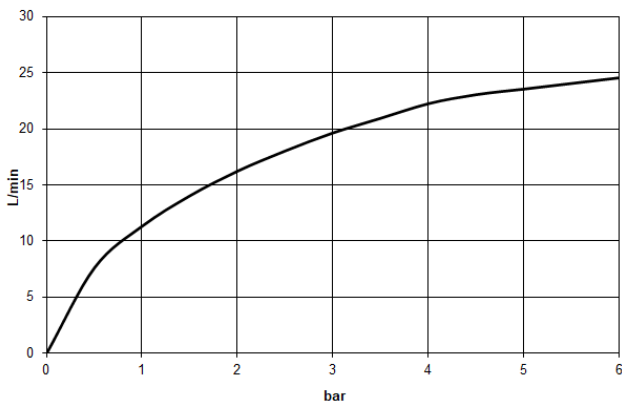

Durchflussdiagramm

Codes & Standards

ASME A112.18.1

cUPC

DIN 4109

EN 1717

ISO 3822

Scottish Water
Byelaws

UK Water Supply
Regulations

Ü-Zeichen