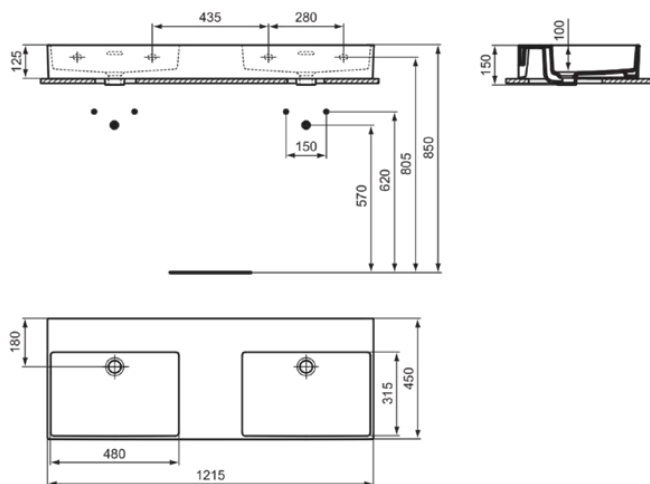

EXTRA

R0558MA

EXTRA | Doppel- Waschtisch 1215x450x150 mm in weiß, ohne Hahnloch, mit Überlauf | Platzsparender Waschtisch, IdealPlus

Bild & Zeichnung

Allgemeine Informationen

Produktkategorie:	Waschtische
Produktart:	Waschtisch
Marke:	Ideal Standard
Kollektion:	EXTRA
Designer:	Palomba Serafini Associati
Farbe:	MA - Weiß
Oberflächenveredelung:	glänzend
Höhe (mm):	150
Breite (mm):	1215
Ausladung (mm):	450
Befestigungsart:	Befestigungsschrauben
Nettogewicht (kg):	29.50
EAN Code:	3391500592889

Features

Platzsparender Waschtisch

IdealPlus

Produktstandards & Zertifikate

Normen:	EN 14688
---------	----------

Produktspezifikationen

Farbcode:	MA
Farbbeschreibung:	weiß
Eckmodell:	Nein
IdealPlus Technologie:	Ja
Geschliffene Rückseite(n):	Nein
Geschliffene Unterseite:	Nein
Barrierefreies Produkt:	Nein
Mit Kettenöse:	Nein
Material:	Keramik
Materialspezifikation:	Feinfeuerton
Anzahl von Hahnlöchern je Waschbecken:	0
Anzahl von Waschbecken:	2
Sichtbarer Überlauf:	Ja
PVD Technologie:	Nein
Pladsbesparende model:	Nein
Ablagefläche:	Hinten / Mitte
Oberflächenveredelung:	glänzend
Form des Überlaufs:	Geschlitzt
Mit Rückwand:	Nein
Mit Verschlussstopfen:	Nein
Mit Überlauf:	Ja

EXTRA

R0558MA

EXTRA | Doppel- Waschtisch 1215x450x150 mm in weiß, ohne Hahnloch, mit Überlauf | Platzsparender Waschtisch, IdealPlus

Produktspezifikationen

Mit Siphon:	Nein
Befestigungsart:	Befestigungsschrauben
Montageart:	wandhängend