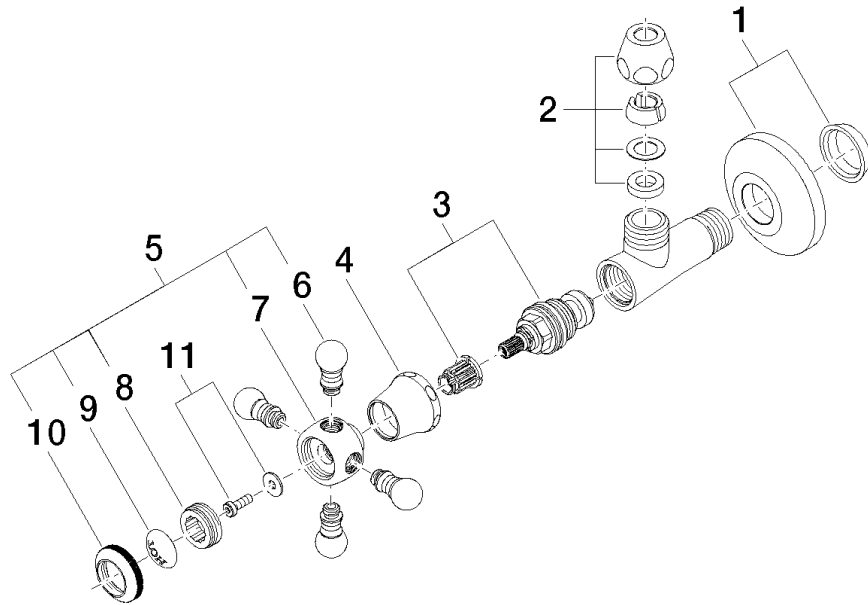

22 900 361

- Rosette Ø 60 mm
- Porzellanplättchen HOT

	Platin	22 900 361-08
	Chrom	22 900 361-00
	Platin gebürstet	22 900 361-06
	Messing (23kt Gold)	22 900 361-09
	Messing gebürstet (23kt Gold)	22 900 361-28
	Dark Platin gebürstet	22 900 361-99

22 900 361

mm [inches]

Durchflussdiagramm

22 900 361

Ersatzteile für die
anderen
Oberflächenvarianten
finden Sie hier:
Chrom

22 900 361

Ersatzteilstückliste

Nr.	Artikelnummer	Benennung	Verbaumenge	Lieferzeit
	04 27 01 003 00-08	Rosette Ø 60 x 15 mm - Platin	14	-