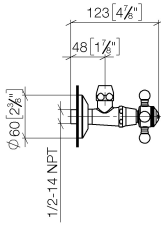

22 900 361

- Rosette Ø 60 mm
- Porzellanplättchen HOT

	Platin	22 900 361-08
	Chrom	22 900 361-00
	Platin gebürstet	22 900 361-06
	Messing (23kt Gold)	22 900 361-09
	Messing gebürstet (23kt Gold)	22 900 361-28
	Dark Platin gebürstet	22 900 361-99

22 900 361

mm [inches]

Durchflussdiagramm

22 900 361

Ersatzteile für die
anderen
Oberflächenvarianten
finden Sie hier:
Chrom

22 900 361

Ersatzteilstückliste

Nr.	Artikelnummer	Benennung	Verbaumenge	Lieferzeit
	04 27 01 003 00-08	Rosette Ø 60 x 15 mm - Platin	14	-