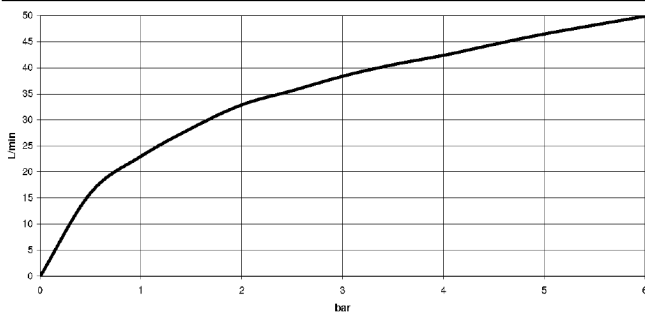

22 900 361

- Rosette Ø 60 mm
- Porzellanplättchen HOT

	Platin	22 900 361-08
	Chrom	22 900 361-00
	Platin gebürstet	22 900 361-06
	Messing (23kt Gold)	22 900 361-09
	Messing gebürstet (23kt Gold)	22 900 361-28
	Dark Platin gebürstet	22 900 361-99

22 900 361

mm [inches]

Durchflussdiagramm

22 900 361

Ersatzteile für die
anderen
Oberflächenvarianten
finden Sie hier:
Chrom

22 900 361

Ersatzteilstückliste

Nr.	Artikelnummer	Benennung	Verbaumenge	Lieferzeit
	04 27 01 003 00-08	Rosette Ø 60 x 15 mm - Platin	14	-